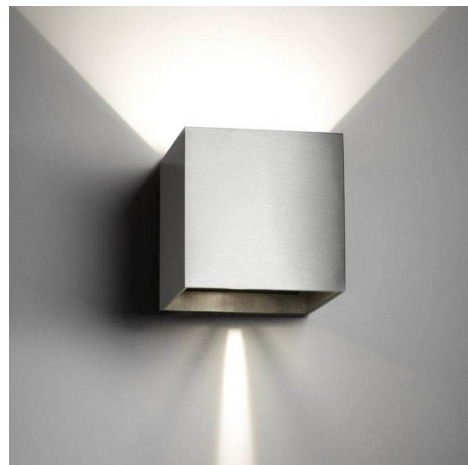

## MLIGHT LED Svítidlo CUBE Nástěnné 6W 500lm 3000K antracit IP54 up/down

### POPIS PRODUKTU

Nástěnné svítidlo krychlového tvaru určené do interiéru i exteriéru. Světelný paprsek lze v určitém rozsahu měnit u svícení nahoru i dolů.

Jestliže nevíte, jestli je pro Vás toto svítidlo vhodné, nebo si nevíte rady s výběrem, kontaktujte nás [zde](https://www.48hodin.cz/kontakty/a-2/):