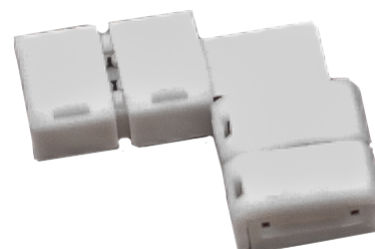

## CENTURY Konektor L pro LED pásek 10mm pro šířku pásku

### POPIS PRODUKTU

ACCN10ANG od značky CENTURY je inovativní příslušenství k LED páskům. Snadná instalace.

CENTURY ACCN10ANG je profesionální příslušenství pro LED pásy, navržené s ohledem na vysoké standardy pro světelná studia, nábytková studia a architektonické projekty. ACCN10ANG umožňuje precizní propojení, což přináší neomezené možnosti pro kreativní osvětlení ve vašich projektech.