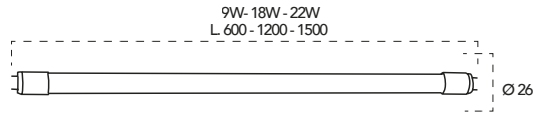

 Lampadina a Led **9W, 240V**

Misure

dimensioni in mm

Attacco

<b>Codice</b>	I-LUMYA-T8-BR-9W
<b>EAN</b>	8031414916672
<b>Watt</b>	9W
<b>Cri</b>	80
<b>Lumen</b>	1077 Lm
<b>Angolo</b>	300°
<b>Kelvin</b>	2630K
<b>Lifetime</b>	15000h
<b>On/off</b>	7500 ON/OFF
<b>Modulo Led</b>	I-LUMYA-T8-BR-9W-SH
<b>Indice di resa cromatica R9</b>	6
<b>Fattore di sopravvivenza</b>	1,00
<b>Fattore di mantenimento del flusso luminoso</b>	0,96
<b>Fattore di sfasamento</b>	0,98
<b>Coerenza dei colori in ellissi di MacAdam / valore SDCM</b>	5
<b>Dichiarazione sostituzione sorgente fluorescente</b>	NO
<b>Metrica dello sfarfallio</b>	0,0
<b>Metrica dell'effetto stroboscopico</b>	0,0
<b>Volts</b>	240V
<b>QTA inner</b>	1PZ
<b>QTA master</b>	20PZ