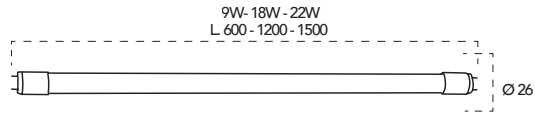

Lampadina a Led **18W, 240V**

Misure  
dimensioni in mm

Attacco

<b>Codice</b>	I-LUMYA-T8-VF-18W
<b>EAN</b>	8031414916740
<b>Watt</b>	18W
<b>Cri</b>	80
<b>Lumen</b>	1988 Lm
<b>Angolo</b>	300°
<b>Kelvin</b>	3540K
<b>Lifetime</b>	15000h
<b>On/off</b>	7500 ON/OFF
<b>Modulo Led</b>	I-LUMYA-T8-VF-18W-SH
<b>Indice di resa cromatica R9</b>	21
<b>Fattore di sopravvivenza</b>	1,00
<b>Fattore di mantenimento del flusso luminoso</b>	0,96
<b>Fattore di sfasamento</b>	0,97
<b>Coerenza dei colori in ellissi di MacAdam / valore SDCM</b>	6
<b>Dichiarazione sostituzione sorgente fluorescente</b>	NO
<b>Metrica dello sfarfallio</b>	0,0
<b>Metrica dell'effetto stroboscopico</b>	0,0
<b>Volts</b>	240V
<b>QTA inner</b>	1PZ
<b>QTA master</b>	20PZ