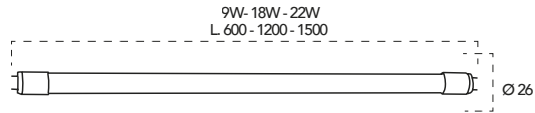

 Lampadina a Led **23W, 240V**

Misure

dimensioni in mm

Attacco

<b>Codice</b>	I-LUMYA-T8-SF-25W
<b>EAN</b>	8031414916726
<b>Watt</b>	23W
<b>Cri</b>	80
<b>Lumen</b>	2293 Lm
<b>Angolo</b>	300°
<b>Kelvin</b>	7505K
<b>Lifetime</b>	15000h
<b>On/off</b>	7500 ON/OFF
<b>Modulo Led</b>	I-LUMYA-T8-SF-25W-SH
<b>Indice di resa cromatica R9</b>	25
<b>Fattore di sopravvivenza</b>	1,00
<b>Fattore di mantenimento del flusso luminoso</b>	0,96
<b>Fattore di sfasamento</b>	0,99
<b>Coerenza dei colori in ellissi di MacAdam / valore SDCM</b>	1
<b>Dichiarazione sostituzione sorgente fluorescente</b>	NO
<b>Metrica dello sfarfallio</b>	0,0
<b>Metrica dell'effetto stroboscopico</b>	0,0
<b>Volts</b>	240V
<b>QTA inner</b>	1PZ
<b>QTA master</b>	20PZ