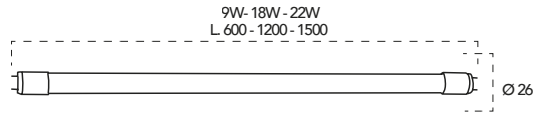

 Lampadina a Led **18W, 240V**

Misure

dimensioni in mm

Attacco

Codice	I-LUMYA-T8-SF-18W
EAN	8031414916719
Watt	18W
Cri	80
Lumen	1911 Lm
Angolo	300°
Kelvin	7521K
Lifetime	15000h
On/off	7500 ON/OFF
Modulo Led	I-LUMYA-T8-SF-18W-SH
Indice di resa cromatica R9	26
Fattore di sopravvivenza	1,00
Fattore di mantenimento del flusso luminoso	0,96
Fattore di sfasamento	0,96
Coerenza dei colori in ellissi di MacAdam / valore SDCM	1
Dichiarazione sostituzione sorgente fluorescente	NO
Metrica dello sfarfallio	0,0
Metrica dell'effetto stroboscopico	0,0
Volts	240V
QTA inner	1PZ
QTA master	20PZ