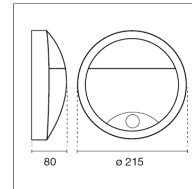

440 g

Caratteristiche generali

General characteristics / Caractéristiques générales / Obecné vlastnosti / Allgemeine Merkmale / Características generales / Geniká charaktiristiká

Codice Articolo OSTOBPS-1421540
Item number / Code de l'article / Kód položky / Artikelcode / Código del artículo / Kodikós stoicheíou

Codice EAN 9090171006575
EAN code / Code EAN / Kód EAN / EAN-Code / Código EAN / Kodikós EAN

Tecnologia LED
Technology / Technologie / Technologie / Tecnología / Tecnología

Tipologia APPARECCHIO
Type / Type / Typ / Typ / Tipo / Týpos

Famiglia PLAFONIERE
Family / Famille / Rodina / Familie / Família / Oikogéneia

Linea OASI
Line / Ligne / Rádek / Linie / Línea / Grammí

Dimensioni

Dimensions and weight / Dimensions et poids / Rozměry a hmotnost / Abmessungen und Gewicht / Dimensiones y peso / Diastáseis kai város

Diametro 215 mm
Diameter / Diamètre / Průměr / Durchmesser / Diámetro / Diámetros

Spessore 80 mm
Thickness / Épaisseur / Tloušťka / Dicke / Espesor / Páchos

Peso netto 430 gr
Net weight / Poids net / Čistá hmotnost / Nettogewicht / Peso neto / Katharó város

Imballo

Packing / Emballage / Obal / Verpackung / Embalaje / Syskevasía

Inner Carton 1 pz
Inner Carton / Carton Intérieur / Vnitřní karton / Innerer Karton / Caja de cartón interior / Esoterikó koutí

Master carton 12 pz
Master Carton / Maître Carton / Vnější karton / Vorlagenkarton / Master Carton / Κύριο koutí

Peso lordo 541 gr
Gross weight / Poids Brut / Hrubá hmotnost / Bruttogewicht / Peso bruto / Meiktó város

Confezione Color Box
Package / Emballage / Balík / Paket / Paquete / Pakéto

Caratteristiche tecniche

Technical features / Caractéristiques techniques / Technické vlastnosti / Technische Merkmale / Características técnicas / Techniká charaktiristiká

Potenza effettiva 14W
Effective power / Puissance effective / Efektivní výkon / Wirkleistung / Poder efectivo / Apotelesmatikí ischýs

Flusso Luminoso Source 1600 Lm
Source luminous flux / Flux lumineux source / Zdroj světelný tok / Quelle Lichtstrom / Fuente de flujo luminoso / Forrás fényáram

Flusso Luminoso Output 600 Lm
Output luminous flux / Flux lumineux de sortie / Výstupní světelný tok / Ausgangslichtstrom / Flujo luminoso de salida / Kímeneti fényáram

Colore luce 4000K
Light color / Couleur claire / Barva světlá / Helle Farbe / Color claro / Chróma fotós

Apertura fascio 120°
Beam opening / Ouverture du faisceau / Úhel vyzařování / Balkenöffnung / Apertura de la viga / Anoigmá dokón

Resa cromatica (CRI) 80
Color rendition (CRI) / Rendu des couleurs (Cri) / Ztvárnění barev (CRI) / Farbwiedergabe (CRI) / Rendimiento de color (CRI) / Parádosi chromáton (CRI)

Dimmerabile N
Dimmable / Dimmable / Strmivatelné / Dimmbare / Regulable / Me roostáti

Voltaggio 220-240 V/AC
Voltage / Tension / Napětí / Spannung / Voltaje / Τάση

Altre caratteristiche

Other characteristics / Autres fonctionnalités / Další funkce / Andere Funktionen / Otras características / Alla charaktiristiká