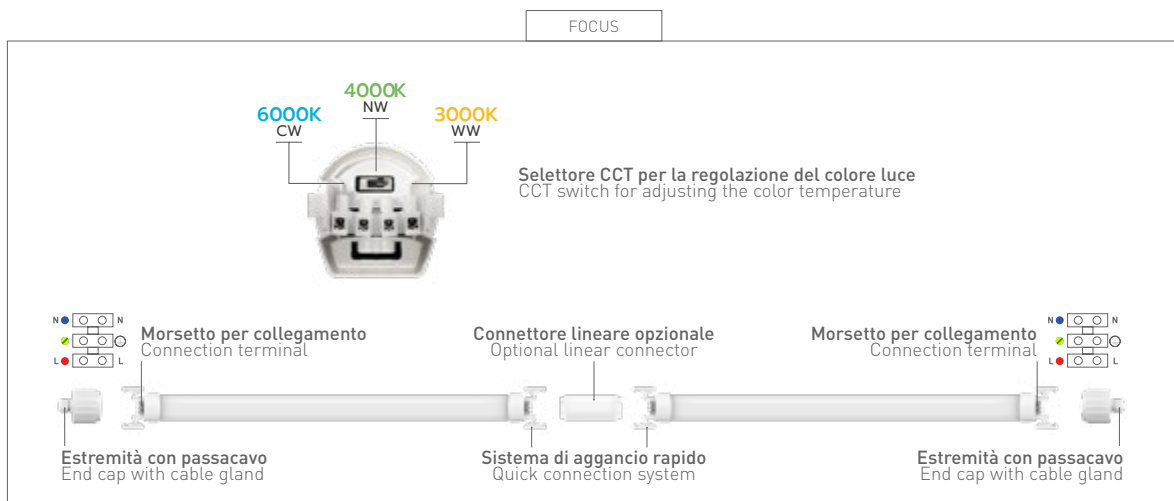

NEW

PLAFONIERA STAGNA

LUMENTOP

INDUSTRIAL

NEW

PLAFONIERA STAGNA

LUMENTOP

IP65 - TRICOLOR - DIMMABLE - EMERGENCY

Plafoniera stagna IP65 versatile, funzionale e dal design compatto, dotata di un selettore di colore della luce che permette di adattarla alle diverse esigenze. Disponibile nelle versioni standard, dimmerabile DALI ed emergenza, offre soluzioni luminose personalizzabili per ogni ambiente.

Versatile, functional and compact IP65 waterproof ceiling light, equipped with a color temperature selector which allows to adapt it to different needs. Available in standard, dimmable, and emergency versions, it offers customizable lighting solutions for every environment.