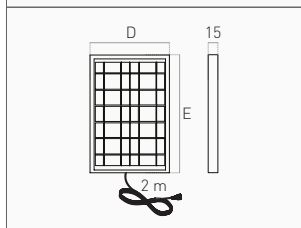

NEW
PROIETTORE SOLARE
PROMETEO

REPLACEABLE BATTERY

	A mm	B mm	C mm	D mm	E mm	g
5 W	180	126	35	200	210	460
10 W	243	172	39	210	340	850
20 W	243	172	39	300	390	1200
30 W	310	225	41	390	430	1680
40 W	310	225	41	390	560	1910