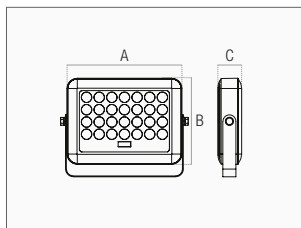

NEW
PROIETTORE SOLARE
PROMETEO

REPLACEABLE BATTERY

	A mm	B mm	C mm	D mm	E mm	g
5 W	180	126	35	200	210	460
10 W	243	172	39	210	340	850
20 W	243	172	39	300	390	1200
30 W	310	225	41	390	430	1680
40 W	310	225	41	390	560	1910