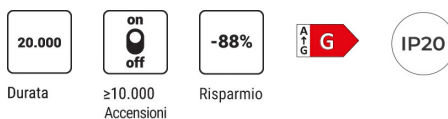

ARIA BASSA TENSIONE

5W (40W) • 360 Lm • 3000K • GU5.3

Caratteristiche generali

General characteristics / Caractéristiques générales / Obecné vlastnosti / Allgemeine Merkmale / Características generales / Γενικά χαρακτηριστικά

Codice Articolo ABT38-055330
Item number / Code de l'article / Kód položky / Artikelcode / Código del artículo / Kodikós stoicheiού

Codice EAN 9090171023541
EAN code / Code EAN / Kód EAN / EAN-Code / Código EAN / Kodikós EAN

Tecnologia LED
Technology / Technologie / Technologie / Technologie / Tecnología / Τεχνολογία

Tipologia SORGENTE
Type / Type / Typ / Typ / Tipo / Τύπος

Famiglia GU10
Family / Famille / Rodina / Familie / Família / Οικογένεια

Linea ARIA BASSA TENSIONE
Line / Ligne / Ράδεκ / Linie / Línea / Γραμμή

Dimensioni

Dimensions and weight / Dimensions et poids / Rozměry a hmotnost / Abmessungen und Gewicht / Dimensiones y peso / Διαστάσεις και βάρος

Diametro 50 mm
Diameter / Diamètre / Průměr / Durchmesser / Diámetro / Διαμέτρος

Spessore 50 mm
Thickness / Épaisseur / Tloušťka / Dicke / Espesor / Πάχος

Peso netto 20 gr
Net weight / Poids net / Čistá hmotnost / Nettogewicht / Peso neto / Καθαρό βάρος

Imballo

Packing / Emballage / Obal / Verpackung / Embalaje / Συσκευασία

Inner Carton 10 pz
Inner Carton / Carton Intérieur / Vnitřní karton / Innerer Karton / Caja de cartón interior / Εσωτερικό κουτί

Master carton 50 pz
Master Carton / Maître Carton / Vnější karton / Vorlagenkarton / Master Carton / Κύριο κουτί

Peso lordo 33 gr
Gross weight / Poids Brut / Hrubá hmotnost / Bruttogewicht / Peso bruto / Μεϊκτό βάρος

Caratteristiche tecniche

Technical features / Caractéristiques techniques / Technické vlastnosti / Technische Merkmale / Características técnicas / Τεχνικά χαρακτηριστικά

Attacco lampada GU5.3
Lamp connection / Connexion de la lampe / Připojení lampy / Lampenanschluss / Conexión de la lámpara / Σύνδεση λαμπτήρα

Potenza effettiva 5W
Effective power / Puissance effective / Efektivní výkon / Wirkleistung / Poder efectivo / Αποτελεσματική ισχύς

Potenza equivalente 40W
Equivalent power / Puissance équivalente / Ekvivalentní výkon / Äquivalente Leistung / Potencia equivalente / Ισοδύναμη ισχύς

Flusso Luminoso Output 360 Lm
Output luminous flux / Flux lumineux de sortie / Výstupní světelný tok / Ausgangslichtstrom / Flujo luminoso de salida / Κιμενετί φέινυράμ

Colore luce 3000K
Light color / Couleur claire / Barva světle / Helle Farbe / Color claro / Χρόμα φότης

Apertura fascio 38°
Beam opening / Ouverture du faisceau / Úhel vyzařování / Balkenöffnung / Apertura de la viga / Άνοιγμα δοκών

Resa cromatica (CRI) 80
Color rendition (CRI) / Rendu des couleurs (Cri) / Ztvárnění barev (CRI) / Farbwiedergabe (CRI) / Rendimiento de color (CRI) / Παράδοσι χρωμάτων (CRI)

Dimmerabile N
Dimmable / Dimmable / Strmívatelné / Dimmbare / Regulable / Με ροοστάτι

Voltaggio 12-24 V AC/DC
Voltage / Tension / Napětí / Spannung / Voltaje / Τάση

Altre caratteristiche