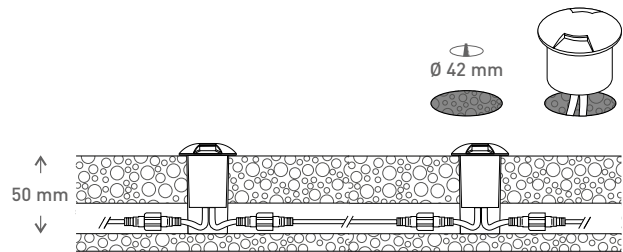

INSTALLAZIONE A PAVIMENTO
FLOOR INSTALLATION

FINISH

WHITE RAL 9003   CORTEN RAL 8011   GREY RAL 7038   BLACK RAL 9005

SCHEMA DI INSTALLAZIONE
INSTALLATION DIAGRAM

OUTDOOR