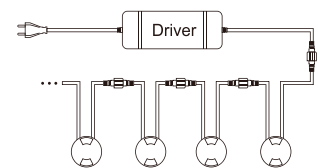

SCHEMA DI INSTALLAZIONE
INSTALLATION DIAGRAM

OUTDOOR