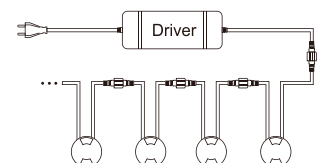

SCHEMA DI INSTALLAZIONE
INSTALLATION DIAGRAM

OUTDOOR