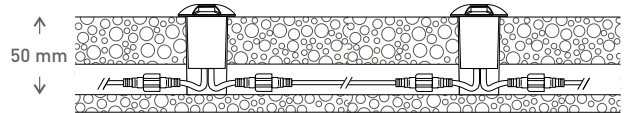

INSTALLAZIONE A PAVIMENTO
FLOOR INSTALLATION