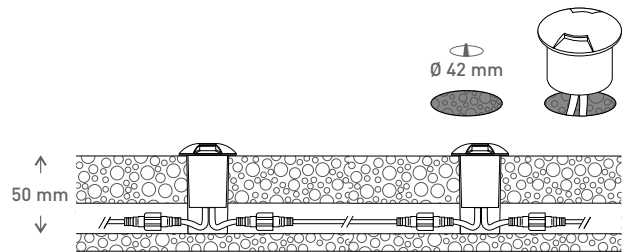

INSTALLAZIONE A PAVIMENTO
FLOOR INSTALLATION

SCHEMA DI INSTALLAZIONE
INSTALLATION DIAGRAM