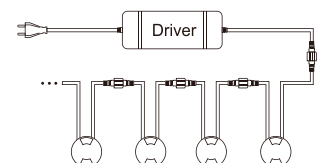

PROLUNGA CON ATTACCO A 2 PIN
CABLE WITH 2 PIN CONNECTION

IP68

INSTALLATION

OUTDOOR

OPTIONAL PAG. 245

ALIMENTATORI E CONNETTORI
POWER SUPPLIES AND CONNECTORS

Sistema calpestabile luce radente ad incasso per installazione facilitata a pavimento. Grazie alle cover intercambiabili in alluminio è possibile personalizzarne l'aspetto scegliendo tra 1, 2 o 4 fasci di luce, offrendo un design versatile che lo rende perfetto per l'illuminazione di percorsi all'aperto.

Walkable recessed step light system for easy installation on the floor. Thanks to the interchangeable aluminum covers, it is possible to customize its appearance by choosing between 1, 2 or 4 light beams, offering a versatile design that makes it perfect for lighting outdoor paths.

FINISH

WHITE RAL 9003 CORTEN RAL 8011 GREY RAL 7038 BLACK RAL 9005

INSTALLAZIONE A PAVIMENTO
FLOOR INSTALLATION

SCHEMA DI INSTALLAZIONE
INSTALLATION DIAGRAM