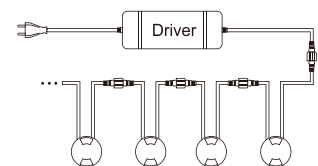

SCHEMA DI INSTALLAZIONE
INSTALLATION DIAGRAM

OUTDOOR