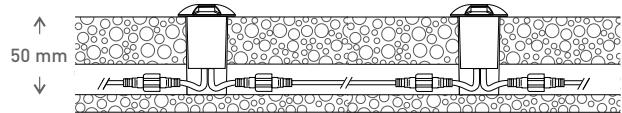

INSTALLAZIONE A PAVIMENTO
FLOOR INSTALLATION