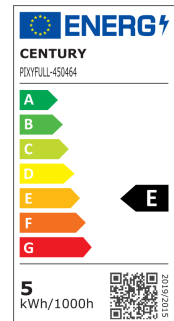

SPECIALE • PIXYFULL-450464 PIXY

4.50W (40W) • 540 Lm • 6500K • G4

Durata

≥7.500
Accensioni

Risparmio

Caratteristiche generali

General characteristics / Caractéristiques générales / Obecné vlastnosti / Allgemeine Merkmale / Características generales / Γενικά χαρακτηριστικά