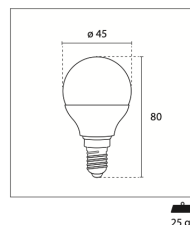

SFERA • ELH1G-031430BL ECOLINE

3W (25W) • 250 Lm • 3000K • E14

Caratteristiche generali

General characteristics / Caractéristiques générales / Obecné vlastnosti / Allgemeine Merkmale / Características generales / Γενικά χαρακτηριστικά

Codice Articolo ELH1G-031430BL

Item number / Code de l'article / Kód položky / Artikelcode / Código del artículo / Kodikós stoicheíou

Codice EAN 9090171004045

EAN code / Code EAN / Kód EAN / EAN-Code / Código EAN / Kodikós EAN

Tecnologia LED

Technology / Technologie / Technologie / Technologie / Tecnología / Τεχνολογία

Tipologia SORGENTE

Type / Type / Typ / Typ / Τύπος

Famiglia SFERA

Linea ECOLINE

Line / Ligne / Řádek / Linie / Línea / Grammí

Dimensioni

Dimensions and weight / Dimensions et poids / Rozměry a hmotnost / Abmessungen und Gewicht / Dimensiones y peso / Διαστάσεις και βάρος

Altezza 80 mm

Height / Hauteur / Výška / Höhe / Altura / Ύψος

Diametro 45 mm

Diameter / Diamètre / Průměr / Durchmesser / Diámetro / Διαμέτρος

Peso netto 15 gr

Net weight / Poids net / Čistá hmotnost / Nettogewicht / Peso neto / Καθαρό βάρος

Imballo

Packing / Emballage / Obal / Verpackung / Embalaje / Syskevasia

Inner Carton 12 pz

Inner Carton / Carton Intérieur / Vnitřní karton / Innerer Karton / Caja de cartón interior / Εσωτερικό κουτί

Master carton 48 pz

Master Carton / Maître Carton / Vnější karton / Vorlagenkarton / Master Carton / Κύριο κουτί

Peso lordo 30 gr

Gross weight / Poids Brut / Hrubá hmotnost / Bruttogewicht / Peso bruto / Μεϊκτό βάρος

Confezione BLISTER 1 pz.

Package / Emballage / Balík / Paket / Paquete / Πακέτο

Caratteristiche tecniche

Technical features / Caractéristiques techniques / Technické vlastnosti / Technische Merkmale / Características técnicas / Τεχνικά χαρακτηριστικά

Attacco lampada E14

Lamp connection / Connexion de la lampe / Připojení lampy / Lampenanschluss / Conexión de la lámpara / Σύνδεση λαμπτήρα

Potenza effettiva 3W

Effective power / Puissance effective / Efektivní výkon / Wirkleistung / Poder efectivo / Αποτελεσματικό ισχύς

Potenza equivalente 25W

Equivalent power / Puissance équivalente / Ekvivalentní výkon / Äquivalente Leistung / Potencia equivalente / Ισοδύναμη ισχύς

Flusso Luminoso Output 250 Lm

Output luminous flux / Flux lumineux de sortie / Výstupní světelný tok / Ausgangslichtstrom / Flujo luminoso de salida / Κιμενети φέυνάραμ

Colore luce 3000K

Apertura fascio 200°

Beam opening / Ouverture du faisceau / Úhel vyzařování / Balkenöffnung / Apertura de la viga / Άνοιγμα δοκών

Resa cromatica (CRI) 80

Color rendition (CRI) / Rendu des couleurs (Cri) / Ztvárnění barev (CRI) / Farbwiedergabe (CRI) / Rendimiento de color (CRI) / Παράδοσι χρομάτων (CRI)

Dimmerabile N

Dimmable / Dimmable / Strívatelné / Dimmbare / Regulable / Με ροοστάτι

Voltaggio 220-240 V/AC

Voltage / Tension / Napětí / Spannung / Voltaje / Τάση

Altre caratteristiche

Other characteristics / Autres fonctionnalités / Další funkce / Andere Funktionen / Otras características / Άλλα χαρακτηριστικά

Fattore di potenza > 0,50