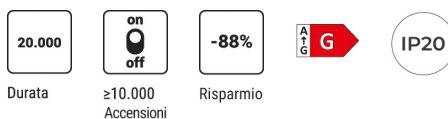

SFERA • ELH1G-031430BL ECOLINE

3W (25W) • 250 Lm • 3000K • E14

Caratteristiche generali

General characteristics / Caractéristiques générales / Obecné vlastnosti / Allgemeine Merkmale / Características generales / Γενικά χαρακτηριστικά

Codice Articolo ELH1G-031430BL

Item number / Code de l'article / Kód položky / Artikelcode / Código del artículo / Kodikós stoicheíou

Codice EAN 9090171004045

EAN code / Code EAN / Kód EAN / EAN-Code / Código EAN / Kodikós EAN

Tecnologia LED

Technology / Technologie / Technologie / Technologie / Tecnología / Τεχνολογία

Tipologia SORGENTE

Type / Type / Typ / Typ / Τύπος

Famiglia SFERA

Linea ECOLINE

Line / Ligne / Řádek / Linie / Línea / Grammí

Dimensioni

Dimensions and weight / Dimensions et poids / Rozměry a hmotnost / Abmessungen und Gewicht / Dimensiones y peso / Διαστάσεις και βάρος

Altezza 80 mm

Height / Hauteur / Výška / Höhe / Altura / Ύψος

Diametro 45 mm

Diameter / Diamètre / Průměr / Durchmesser / Diámetro / Διαμέτρος

Peso netto 15 gr

Net weight / Poids net / Čistá hmotnost / Nettogewicht / Peso neto / Καθαρό βάρος

Imballo

Packing / Emballage / Obal / Verpackung / Embalaje / Syskevasia

Inner Carton 12 pz

Inner Carton / Carton Intérieur / Vnitřní karton / Innerer Karton / Caja de cartón interior / Εσωτερικό κουτί

Master carton 48 pz

Master Carton / Maître Carton / Vnější karton / Vorlagenkarton / Master Carton / Κύριο κουτί

Peso lordo 30 gr

Gross weight / Poids Brut / Hrubá hmotnost / Bruttogewicht / Peso bruto / Μεϊκτό βάρος

Confezione BLISTER 1 pz.

Package / Emballage / Balík / Paket / Paquete / Πακέτο

Caratteristiche tecniche

Technical features / Caractéristiques techniques / Technické vlastnosti / Technische Merkmale / Características técnicas / Τεχνικά χαρακτηριστικά

Attacco lampada E14

Lamp connection / Connexion de la lampe / Připojení lampy / Lampenanschluss / Conexión de la lámpara / Σύνδεση λαμπτήρα

Potenza effettiva 3W

Effective power / Puissance effective / Efektivní výkon / Wirkleistung / Poder efectivo / Αποτελεσματικό ισχύς

Potenza equivalente 25W

Equivalent power / Puissance équivalente / Ekvivalentní výkon / Äquivalente Leistung / Potencia equivalente / Ισοδύναμη ισχύς

Flusso Luminoso Output 250 Lm

Output luminous flux / Flux lumineux de sortie / Výstupní světelný tok / Ausgangslichtstrom / Flujo luminoso de salida / Κιμενети φέυνάραμ

Colore luce 3000K

Apertura fascio 200°

Beam opening / Ouverture du faisceau / Úhel vyzařování / Balkenöffnung / Apertura de la viga / Άνοιγμα δοκών

Resa cromatica (CRI) 80

Color rendition (CRI) / Rendu des couleurs (Cri) / Ztvárnění barev (CRI) / Farbwiedergabe (CRI) / Rendimiento de color (CRI) / Παράδοσι χρομάτων (CRI)

Dimmerabile N

Dimmable / Dimmable / Strívatelné / Dimmbare / Regulable / Με ροοστάτι

Voltaggio 220-240 V/AC

Voltage / Tension / Napětí / Spannung / Voltaje / Τάση

Altre caratteristiche

Other characteristics / Autres fonctionnalités / Další funkce / Andere Funktionen / Otras características / Άλλα χαρακτηριστικά

Fattore di potenza > 0,50