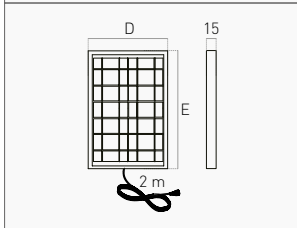

**NEW**

PROIETTORE SOLARE  
**PROMETEO**

NEW

PROIETTORE SOLARE  
**PROMETEO**

IP65

REPLACEABLE BATTERY

|      | A<br>mm | B<br>mm | C<br>mm | D<br>mm | E<br>mm | g    |
|------|---------|---------|---------|---------|---------|------|
| 5 W  | 180     | 126     | 35      | 200     | 210     | 460  |
| 10 W | 243     | 172     | 39      | 210     | 340     | 850  |
| 20 W | 243     | 172     | 39      | 300     | 390     | 1200 |
| 30 W | 310     | 225     | 41      | 390     | 430     | 1680 |
| 40 W | 310     | 225     | 41      | 390     | 560     | 1910 |