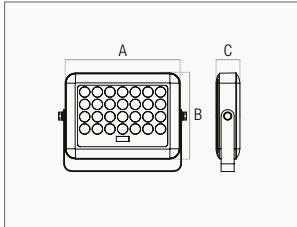

**NEW**

PROIETTORE SOLARE  
**PROMETEO**

NEW

PROIETTORE SOLARE  
**PROMETEO**

IP65

REPLACEABLE BATTERY

|      | A<br>mm | B<br>mm | C<br>mm | D<br>mm | E<br>mm | g    |
|------|---------|---------|---------|---------|---------|------|
| 5 W  | 180     | 126     | 35      | 200     | 210     | 460  |
| 10 W | 243     | 172     | 39      | 210     | 340     | 850  |
| 20 W | 243     | 172     | 39      | 300     | 390     | 1200 |
| 30 W | 310     | 225     | 41      | 390     | 430     | 1680 |
| 40 W | 310     | 225     | 41      | 390     | 560     | 1910 |