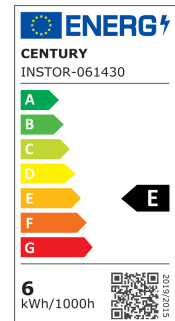

TORTIGLIONE • INSTOR-061430

INCANTO SATEN

6W (60W) • 806 Lm • 3000K • E14

Durata

≥10.000
Accensioni

Risparmio

Caratteristiche generali

General characteristics / Caractéristiques générales / Obecné vlastnosti / Allgemeine Merkmale / Características generales / Geniká charaktiristiká