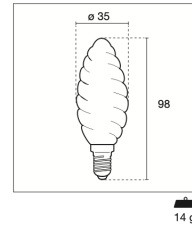

Caratteristiche generali

General characteristics / Caractéristiques générales / Obecné vlastnosti / Allgemeine Merkmale / Características generales / Geniká charaktiristiká

Codice Articolo INSTOR-061430
Item number / Code de l'article / Kód položky / Artikelcode / Código del artículo / Kodikós stoicheíou

Codice EAN 9090171014075
EAN code / Code EAN / Kód EAN / EAN-Code / Código EAN / Kodikós EAN

Tecnologia LED FILAMENTO
Technology / Technologie / Technologie / Technologie / Tecnología / Τεχνολογία

Tipologia SORGENTE
Type / Type / Typ / Typ / Τύπος

Famiglia TORTIGLIONE
Family / Famille / Rodina / Familie / Família / Οικογένεια

Linea INCANTO SATEN
Line / Ligne / Rádek / Linie / Línea / Grammí

Dimensioni

Dimensions and weight / Dimensions et poids / Rozměry a hmotnost / Abmessungen und Gewicht / Dimensiones y peso / Διαστάσεις και βάρος

Diametro 35 mm
Diameter / Diamètre / Průměr / Durchmesser / Diámetro / Diámetros

Spessore 98 mm
Thickness / Épaisseur / Tloušťka / Dicke / Espesor / Πάχος

Peso netto 14 gr
Net weight / Poids net / Čistá hmotnost / Nettogewicht / Peso neto / Καθαρό βάρος

Imballo

Packing / Emballage / Obal / Verpackung / Embalaje / Syskevasía

Inner Carton 10 pz
Inner Carton / Carton Intérieur / Vnitřní karton / Innerer Karton / Caja de cartón interior / Εσωτερικό κουτί

Master carton 50 pz
Master Carton / Maître Carton / Vnější karton / Vorlagenkarton / Master Carton / Κύριο κουτί

Peso lordo 25 gr
Gross weight / Poids Brut / Hrubá hmotnost / Bruttogewicht / Peso bruto / Μεϊκτό βάρος

Confezione Color Box
Package / Emballage / Balík / Paket / Paquete / Πακέτο

Caratteristiche tecniche

Technical features / Caractéristiques techniques / Technické vlastnosti / Technische Merkmale / Características técnicas / Technická charaktiristiká

Attacco lampada E14
Lamp connection / Connexion de la lampe / Připojení lampy / Lampenanschluss / Conexión de la lámpara / Σύνδεση λαμπτήρα

Potenza effettiva 6W
Effective power / Puissance effective / Efektivní výkon / Wirkleistung / Poder efectivo / Αποτελεσματικό ισχύς

Potenza equivalente 60W
Equivalent power / Puissance équivalente / Ekvivalentní výkon / Äquivalente Leistung / Potencia equivalente / Ισοδύναμη ισχύς

Flusso Luminoso Output 806 Lm
Output luminous flux / Flux lumineux de sortie / Výstupní světelný tok / Ausgangslichtstrom / Flujo luminoso de salida / Κιμενετί φέυνάραμ

Colore luce 3000K
Light color / Couleur claire / Barva světa / Helle Farbe / Color claro / Χρόμα φoτός

Apertura fascio 330°
Beam opening / Ouverture du faisceau / Úhel vyzařování / Balkenöffnung / Apertura de la viga / Άνοιγμα δοκών

Resa cromatica (CRI) 80
Color rendition (CRI) / Rendu des couleurs (Cri) / Ztvárnění barev (CRI) / Farbwiedergabe (CRI) / Rendimiento de color (CRI) / Παράδοσι χρομάτων (CRI)

Dimmerabile N
Dimmable / Dimmable / Strmívatelné / Dimmbare / Regulable / Με ροostάτι

Voltaggio 220-240 V/AC
Voltage / Tension / Napětí / Spannung / Voltaje / Τάση

Altre caratteristiche