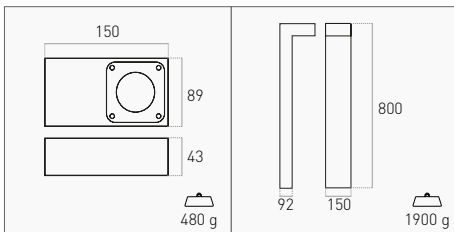

GAUDINO

OUTPUT

5,5 W	360 lm	Applique	Silver	3000 K	GDN-051530	50,50 €
	450 lm	Paletto Pole	Silver	3000 K	GDN-058030	101,00 €

220-240 V

IP54

120°

RAL 7040 DIE-CAST ALUMINUM