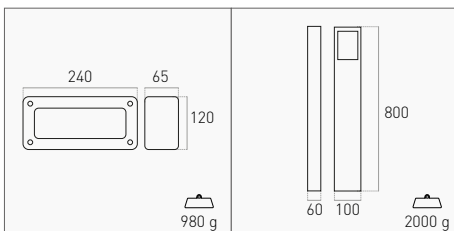

GAUDINO

OUTPUT

5,5 W	360 lm	Applique	Silver	3000 K	GDN-051530	50,50 €
	450 lm	Paletto Pole	Silver	3000 K	GDN-058030	101,00 €

220-240 V

IP54

120°

RAL 7040 DIE-CAST ALUMINUM

PALADINO

OUTPUT

6 W	450 lm	Applique	Silver	3000 K	PLD-051230	67,00 €
4 W	270 lm	Paletto Pole	Silver	3000 K	PLD-058030	105,50 €

195-265 V

IP54

120°

RAL 7040 DIE-CAST ALUMINUM

Paletto fissaggio a pavimento e applique fissaggio a parete. Corpo in alluminio anticorrosione.