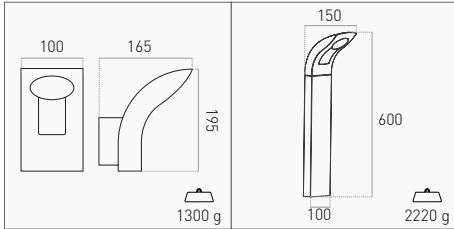

IP54

ALADINO

OUTPUT

5,5 W	360 lm	Applique	Silver	3000 K	ALD-051630	72,00 €
	450 lm	Paletto Pole	Silver	3000 K	ALD-056030	105,50 €

195-265 V

IP54

120°

RAL 7040 DIE-CAST ALUMINUM