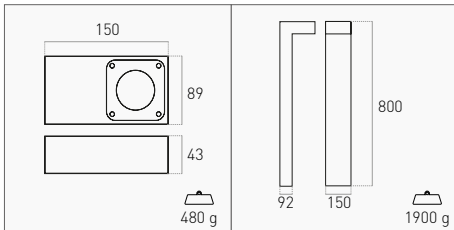

PALETTO / APPLIQUE

ALADINO - GAUDINO - PALADINO

IP54

ALADINO

OUTPUT

5,5 W	360 lm	Applique	Silver	3000 K	ALD-051630	72,00 €
	450 lm	Paletto Pole	Silver	3000 K	ALD-056030	105,50 €

GAUDINO

OUTPUT