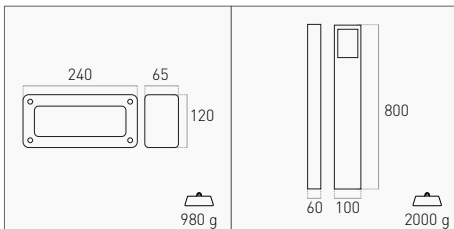

PALADINO

OUTPUT

6 W	450 lm	Applique	Silver	3000 K	PLD-051230	67,00 €
4 W	270 lm	Paletto Pole	Silver	3000 K	PLD-058030	105,50 €

Paletto fissaggio a pavimento e applique fissaggio a parete. Corpo in alluminio anticorrosione.

Bollard light and wall applique.
Corrosion-resistant aluminum body.

OPTIONAL

RICAMBIO DRIVER
SPARE DRIVER

5,5 W	RDALD-051630	15,00 €
	RDALD-056030	
	RDGDN-051530	
6 W	RDGDN-058030	
	RDPLD-051230	
	RDPLD-058030	

OUTDOOR