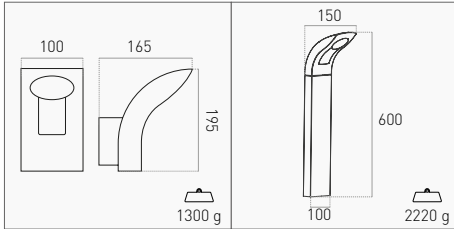

PALETTO / APPLIQUE

ALADINO - GAUDINO - PALADINO

IP54

ALADINO

OUTPUT

5,5 W	360 lm	Applique	Silver	3000 K	ALD-051630	72,00 €
	450 lm	Paletto Pole	Silver	3000 K	ALD-056030	105,50 €

GAUDINO

OUTPUT