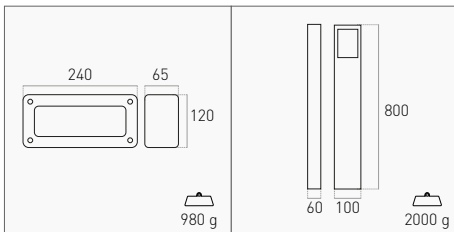

IP54

ALADINO

OUTPUT

5,5 W	360 lm	Applique	Silver	3000 K	ALD-051630	72,00 €
	450 lm	Paletto Pole	Silver	3000 K	ALD-056030	105,50 €

GAUDINO

OUTPUT

5,5 W	360 lm	Applique	Silver	3000 K	GDN-051530	50,50 €
	450 lm	Paletto Pole	Silver	3000 K	GDN-058030	101,00 €

PALADINO

OUTPUT

6 W	450 lm	Applique	Silver	3000 K	PLD-051230	67,00 €
4 W	270 lm	Paletto Pole	Silver	3000 K	PLD-058030	105,50 €

Paletto fissaggio a pavimento e applique fissaggio a parete. Corpo in alluminio anticorrosione.