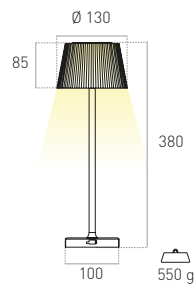

INCLUDED

CAVO DI RICARICA USB-C
USB-C CHARGING CABLE