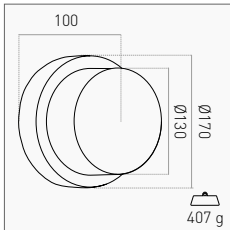

ROUND

		OUTPUT				
10 W	920 lm	White ☐	3000K	PARBI-101730	36,00 €	
			4000K	PARBI-101740		
		Anthracite ☒	3000K	PARGR-101730		
			4000K	PARGR-101740		
			220-240 V	IP65	120°