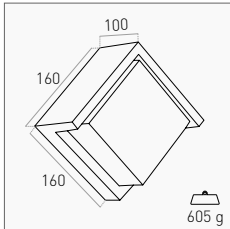

**CUBE**

		OUTPUT				
10 W	920 lm	White <input type="checkbox"/>	3000K	<b>PACBI-101630</b>	40,50 €	
			4000K	<b>PACBI-101640</b>		
		Anthracite <input checked="" type="checkbox"/>	3000K	<b>PACGR-101630</b>		
			4000K	<b>PACGR-101640</b>		
			220-240 V	IP65	120°	