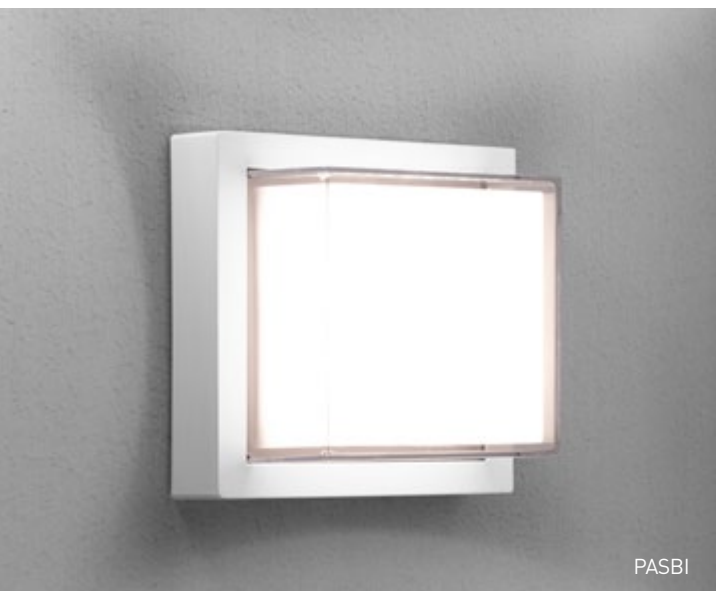

PACBI

PACGR

PARGR

PARBI

PASBI

PASGR

PLAFONIERA  
**PURA**

IP65

**CUBE**

		OUTPUT				
10 W	920 lm	White <input type="checkbox"/>	3000K	<b>PACBI-101630</b>	40,50 €	
			4000K	<b>PACBI-101640</b>		
		Anthracite <input checked="" type="checkbox"/>	3000K	<b>PACGR-101630</b>		
			4000K	<b>PACGR-101640</b>		
			220-240 V	IP65	120°	

Plafoniera resistente agli agenti atmosferici con certificazione IP65, perfetta per illuminare gli ambienti interni ed esterni con stile. Presenta un design moderno ed è disponibile in due diverse colorazioni. Possibilità di abbinare diverse forme e finiture per la creazione di combinazioni uniche.

Weather-resistant ceiling lamp with IP65 certification, perfect for illuminating stylish indoor and outdoor environments. It features a modern design and it is available in two different colors. Possibility of mixing different shapes and finishes to create unique combinations.