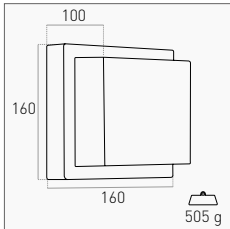

SQUARE

		OUTPUT				
10 W	920 lm	White ☐	3000K	PASBI-101630	38,00 €	
			4000K	PASBI-101640		
		Anthracite ☒	3000K	PASGR-101630		
			4000K	PASGR-101640		
			220-240 V	IP65	120°	

Plafoniera resistente agli agenti atmosferici con certificazione IP65, perfetta per illuminare gli ambienti interni ed esterni con stile. Presenta un design moderno ed è disponibile in due diverse colorazioni. Possibilità di abbinare diverse forme e finiture per la creazione di combinazioni uniche.

Weather-resistant ceiling lamp with IP65 certification, perfect for illuminating stylish indoor and outdoor environments. It features a modern design and it is available in two different colors. Possibility of mixing different shapes and finishes to create unique combinations.