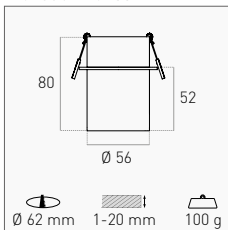

INCASSO RECESSED

1 Slot GU10	Fisso / Fixed	White ☐	ENIB-GU10	20,50 €
		Black ☒	ENIN-GU10	

Portafaretti GU10 in alluminio con base rotonda. E' possibile installare all'interno dell'apparecchio la lampada spot GU10 desiderata. Massima flessibilità ed efficacia. La lampada non è inclusa.

Aluminum GU10 spotlight holder with round base. It is possible to install the desired GU10 spot lamp inside the fixture. Maximum flexibility and effectiveness. The lamp is not included.

INCLUDED

ATTACCO GU10 CON BOX DI COLLEGAMENTO PROFESSIONALE
GU10 SOCKET WITH PROFESSIONAL JUNCTION BOX

TECHNICAL NOTES

MONTAGGIO RAPIDO CON CLIP
QUICK ASSEMBLY WITH CLIPS

REQUIRED PAG. 302

LAMPADINE SPOT GU10 NON INCLUSE
GU10 SPOT LAMPS NOT INCLUDED