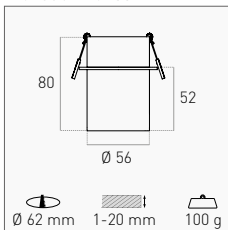

INCASSO RECESSED

1 Slot GU10	Fisso / Fixed	White ☐	ENIB-GU10	20,50 €
		Black ☒	ENIN-GU10	

ALUMINUM **5** YEARS

Portafaretti GU10 in alluminio con base rotonda. E' possibile installare all'interno dell'apparecchio la lampada spot GU10 desiderata. Massima flessibilità ed efficacia. La lampada non è inclusa.

Aluminum GU10 spotlight holder with round base. It is possible to install the desired GU10 spot lamp inside the fixture. Maximum flexibility and effectiveness. The lamp is not included.

INCLUDED

ATTACCO GU10 CON BOX DI COLLEGAMENTO PROFESSIONALE
GU10 SOCKET WITH PROFESSIONAL JUNCTION BOX

TECHNICAL NOTES

MONTAGGIO RAPIDO CON CLIP
QUICK ASSEMBLY WITH CLIPS

REQUIRED PAG. 302

LAMPADINE SPOT GU10 NON INCLUSE
GU10 SPOT LAMPS NOT INCLUDED