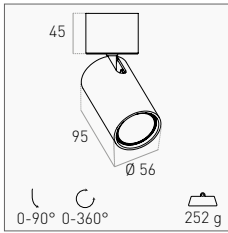

PORTAFARETTI

ENFASI ROUND

PLAFONE CEILING

1 Slot GU10	Orientabile / Orientable	White ☐	ENRB-GU10	25,00 €
		Black ☒	ENRN-GU10	

ALUMINUM