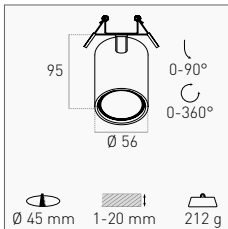

INCASSO RECESSED

1 Slot GU10	Orientabile / Orientable	White ☐	ENIBOR-GU10	25,00 €
		Black ☒	ENINOR-GU10	

ALUMINUM **5** YEARS