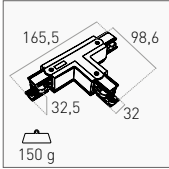

**GIUNTO A T-T-JOINT**

POWER				
Destro - Sinistro / Left - Right	White □	ACBNRBI-CNT	19,00 €	
	Black ■	ACBNRNE-CNT		
Sinistro - Destro / Right - Left	White □	ACBNRBI-CNTL1		20,50 €
	Black ■	ACBNRNE-CNTL1		
Sinistro - Sinistro / Left - Left	White □	ACBNRBI-CNTL2		
	Black ■	ACBNRNE-CNTL2		
Destro - Destro / Right - Right	White □	ACBNRBI-CNTR		
	Black ■	ACBNRNE-CNTR		