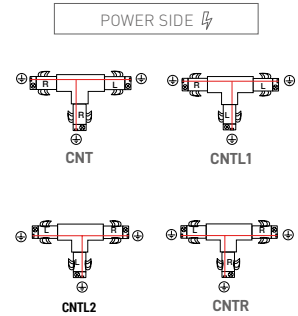

SISTEMA A BINARIO LINEARE / LINEAR TRACK SYSTEM

SISTEMA A BINARIO PERSONALIZZATO / CUSTOM TRACK SYSTEM

**ALIMENTAZIONE SUPPLY**

POWER				
Sinistro / Left	White □	ACBNRBI-CNLIVE	6,50 €	
	Black ■	ACBNRNE-CNLIVE		
Destro / Right	White □	ACBNRBI-CNLIVER		
	Black ■	ACBNRNE-CNLIVER		

**GIUNTO A T-T-JOINT**

POWER				
Destro - Sinistro / Left - Right	White □	ACBNRBI-CNT	19,00 €	
	Black ■	ACBNRNE-CNT		
Sinistro - Destro / Right - Left	White □	ACBNRBI-CNTL1		20,50 €
	Black ■	ACBNRNE-CNTL1		
Sinistro - Sinistro / Left - Left	White □	ACBNRBI-CNTL2		
	Black ■	ACBNRNE-CNTL2		
Destro - Destro / Right - Right	White □	ACBNRBI-CNTR		
	Black ■	ACBNRNE-CNTR		

**GIUNTO A L-L-JOINT**

POWER				
Sinistro / Left	White □	ACBNRBI-CNL	14,00 €	
	Black ■	ACBNRNE-CNL		
Destro / Right	White □	ACBNRBI-CNR		
	Black ■	ACBNRNE-CNR		

**TERMINALE END CAP**

White □	ACBNRBI-CNEND	1,00 €
Black ■	ACBNRNE-CNEND	