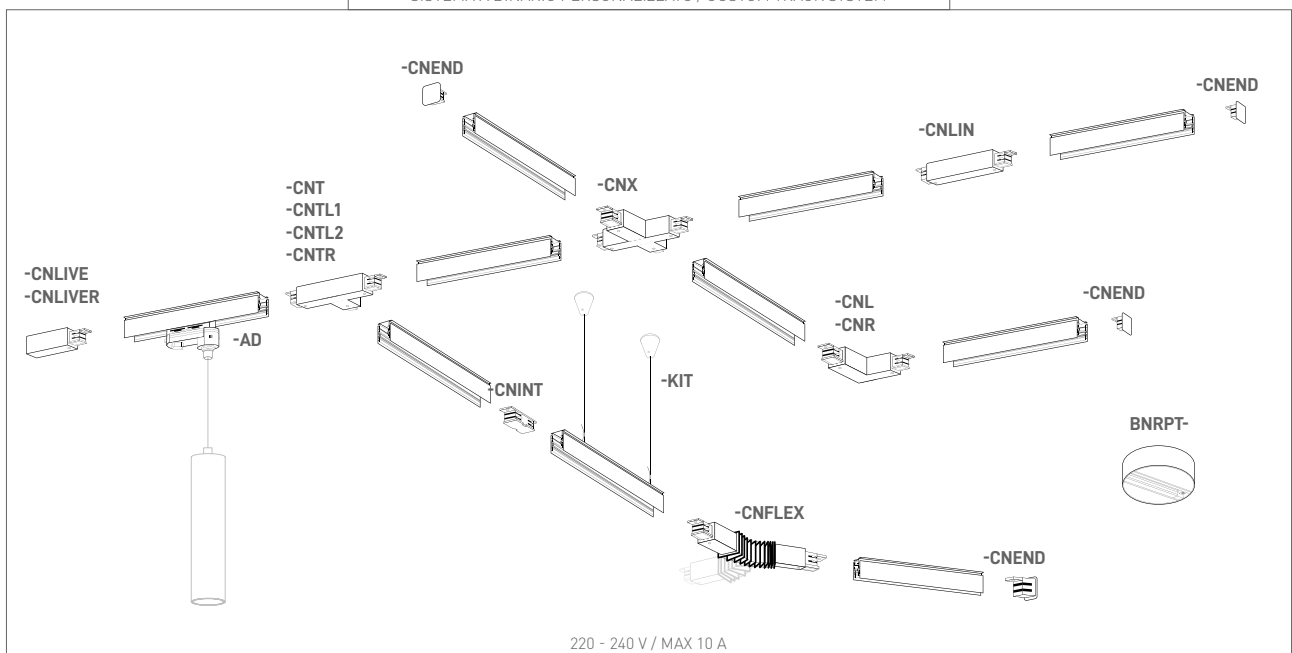

# CONNECTORS

ADATTATORE PER SOSPENSIONE / SUSPENSION ADAPTER

White <input type="checkbox"/>	<b>ACBNRBI-AD</b>	11,00 €
Black <input checked="" type="checkbox"/>	<b>ACBNRNE-AD</b>	

THREE-PHASE  
 220-240 V  
 10 A MAX  
 IP20

SISTEMA A BINARIO LINEARE / LINEAR TRACK SYSTEM

SISTEMA A BINARIO PERSONALIZZATO / CUSTOM TRACK SYSTEM

**ALIMENTAZIONE SUPPLY**

POWER				
Sinistro / Left	White □	ACBNRBI-CNLIVE	6,50 €	
	Black ■	ACBNRNE-CNLIVE		
Destro / Right	White □	ACBNRBI-CNLIVER		
	Black ■	ACBNRNE-CNLIVER		

**GIUNTO A T-T-JOINT**

POWER				
Destro - Sinistro / Left - Right	White □	ACBNRBI-CNT	19,00 €	
	Black ■	ACBNRNE-CNT		
Sinistro - Destro / Right - Left	White □	ACBNRBI-CNTL1		20,50 €
	Black ■	ACBNRNE-CNTL1		
Sinistro - Sinistro / Left - Left	White □	ACBNRBI-CNTL2		
	Black ■	ACBNRNE-CNTL2		
Destro - Destro / Right - Right	White □	ACBNRBI-CNTR		
	Black ■	ACBNRNE-CNTR		