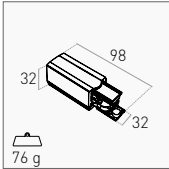

ALIMENTAZIONE SUPPLY

POWER				
Sinistro / Left	White □	ACBNRBI-CNLIVE	6,50 €	
	Black ■	ACBNRNE-CNLIVE		
Destro / Right	White □	ACBNRBI-CNLIVER		
	Black ■	ACBNRNE-CNLIVER