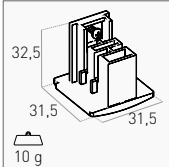

**GIUNTO A T-T-JOINT**

POWER				
Destro - Sinistro / Left - Right	White □	ACBNRBI-CNT	19,00 €	
	Black ■	ACBNRNE-CNT		
Sinistro - Destro / Right - Left	White □	ACBNRBI-CNTL1		20,50 €
	Black ■	ACBNRNE-CNTL1		
Sinistro - Sinistro / Left - Left	White □	ACBNRBI-CNTL2		
	Black ■	ACBNRNE-CNTL2		
Destro - Destro / Right - Right	White □	ACBNRBI-CNTR		
	Black ■	ACBNRNE-CNTR		

**GIUNTO A L-L-JOINT**

POWER				
Sinistro / Left	White □	ACBNRBI-CNL	14,00 €	
	Black ■	ACBNRNE-CNL		
Destro / Right	White □	ACBNRBI-CNR		
	Black ■	ACBNRNE-CNR		

**TERMINALE END CAP**

White □	ACBNRBI-CNEND	1,00 €
Black ■	ACBNRNE-CNEND	