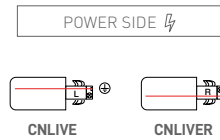

SISTEMA A BINARIO LINEARE / LINEAR TRACK SYSTEM

SISTEMA A BINARIO PERSONALIZZATO / CUSTOM TRACK SYSTEM

**ALIMENTAZIONE SUPPLY**

POWER				
Sinistro / Left	White □	ACBNRBI-CNLIVE	6,50 €	
	Black ■	ACBNRNE-CNLIVE		
Destro / Right	White □	ACBNRBI-CNLIVER		
	Black ■	ACBNRNE-CNLIVER		

**GIUNTO A T-T-JOINT**

POWER				
Destro - Sinistro / Left - Right	White □	ACBNRBI-CNT	19,00 €	
	Black ■	ACBNRNE-CNT		
Sinistro - Destro / Right - Left	White □	ACBNRBI-CNTL1		20,50 €
	Black ■	ACBNRNE-CNTL1		
Sinistro - Sinistro / Left - Left	White □	ACBNRBI-CNTL2		
	Black ■	ACBNRNE-CNTL2		
Destro - Destro / Right - Right	White □	ACBNRBI-CNTR		
	Black ■	ACBNRNE-CNTR		