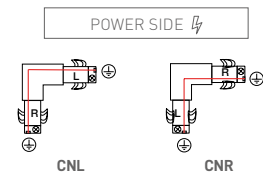

**GIUNTO A T-T-JOINT**

POWER				
Destro - Sinistro / Left - Right	White □	ACBNRBI-CNT	19,00 €	
	Black ■	ACBNRNE-CNT		
Sinistro - Destro / Right - Left	White □	ACBNRBI-CNTL1		20,50 €
	Black ■	ACBNRNE-CNTL1		
Sinistro - Sinistro / Left - Left	White □	ACBNRBI-CNTL2		
	Black ■	ACBNRNE-CNTL2		
Destro - Destro / Right - Right	White □	ACBNRBI-CNTR		
	Black ■	ACBNRNE-CNTR		

**GIUNTO A L-L-JOINT**

POWER				
Sinistro / Left	White □	ACBNRBI-CNL	14,00 €	
	Black ■	ACBNRNE-CNL		
Destro / Right	White □	ACBNRBI-CNR		
	Black ■	ACBNRNE-CNR		

**TERMINALE END CAP**

White □	ACBNRBI-CNEND	1,00 €
Black ■	ACBNRNE-CNEND	