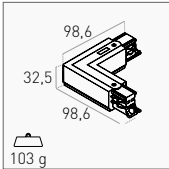

GIUNTO A L-L-JOINT

POWER				
Sinistro / Left	White □	ACBNRBI-CNL	14,00 €	
	Black ■	ACBNRNE-CNL		
Destro / Right	White □	ACBNRBI-CNR		
	Black ■	ACBNRNE-CNR