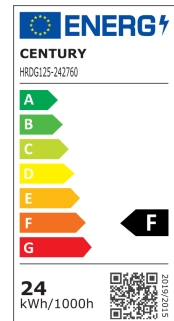

GLOBO • HRDG125-242760

HARMONY 80

24W (130W) • 2500 Lm • 6500K • E27

Durata

≥10.000
Accensioni

Risparmio

Caratteristiche generali

General characteristics / Caractéristiques générales / Obecné vlastnosti / Allgemeine Merkmale / Características generales / Geniká charaktiristiká