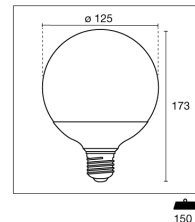

Caratteristiche generali

General characteristics / Caractéristiques générales / Obecné vlastnosti / Allgemeine Merkmale / Características generales / Geniká charaktiristiká

Codice Articolo HRDG125-242760
Item number / Code de l'article / Kód položky / Artikelcode / Código del artículo / Kodikós stoicheíou

Codice EAN 9090171017298
EAN code / Code EAN / Kód EAN / EAN-Code / Código EAN / Kodikós EAN

Tecnologia LED
Technology / Technologie / Technologie / Technologie / Tecnología / Tecnología

Tipologia SORGENTE
Type / Type / Typ / Typ / Tipo / Týpos

Famiglia GLOBO
Family / Famille / Rodina / Familie / Família / Oikogéneia

Linea HARMONY 80
Line / Ligne / Řádek / Linie / Línea / Grammí

Dimensioni

Dimensions and weight / Dimensions et poids / Rozměry a hmotnost / Abmessungen und Gewicht / Dimensiones y peso / Diastáseis kai város

Diametro 125 mm
Diameter / Diamètre / Průměr / Durchmesser / Diámetro / Diámetros

Spessore 173 mm
Thickness / Épaisseur / Tloušťka / Dicke / Espesor / Páchos

Peso netto 150 gr
Net weight / Poids net / Čistá hmotnost / Nettogewicht / Peso neto / Katharó város

Imballo

Packing / Emballage / Obal / Verpackung / Embalaje / Syskevasia

Inner Carton 6 pz
Inner Carton / Carton Intérieur / Vnitřní karton / Innerer Karton / Caja de cartón interior / Esoterikó koutí

Master carton 24 pz
Master Carton / Maître Carton / Vnější karton / Vorlagenkarton / Master Carton / Κύριο κουτί

Peso lordo 215 gr
Gross weight / Poids Brut / Hrubá hmotnost / Bruttogewicht / Peso bruto / Meiktó város

Confezione Color Box
Package / Emballage / Balík / Paket / Paquete / Pakéto

Caratteristiche tecniche

Technical features / Caractéristiques techniques / Technické vlastnosti / Technische Merkmale / Características técnicas / Technická charaktiristiká

Attacco lampada E27
Lamp connection / Connexion de la lampe / Připojení lampy / Lampenanschluss / Conexión de la lámpara / Σύνδεσι lamptra

Potenza effettiva 24W
Effective power / Puissance effective / Efektivní výkon / Wirkleistung / Poder efectivo / Apotelesmatikí ischýs

Potenza equivalente 130W
Equivalent power / Puissance équivalente / Ekvivalentní výkon / Äquivalente Leistung / Potencia equivalente / Isodýnami ischýs

Flusso Luminoso Output 2500 Lm
Output luminous flux / Flux lumineux de sortie / Výstupní světelný tok / Ausgangslichtstrom / Flujo luminoso de salida / Kímeneti fényáram

Colore luce 6500K
Light color / Couleur claire / Barva světa / Helle Farbe / Color claro / Chróma fotós

Apertura fascio 260°
Beam opening / Ouverture du faisceau / Úhel vyzařování / Balkenöffnung / Apertura de la viga / Άνοigma dokón

Resa cromatica (CRI) 80
Color rendition (CRI) / Rendu des couleurs (Cri) / Ztvárnění barev (CRI) / Farbwiedergabe (CRI) / Rendimiento de color (CRI) / Παράδοσι chromáton (CRI)

Dimmerabile S
Dimmable / Dimmable / Strmívateľné / Dimmbare / Regulable / Me roostáti

Voltaggio 220-240 V/AC
Voltage / Tension / Napětí / Spannung / Voltaje / Τάση

Altre caratteristiche