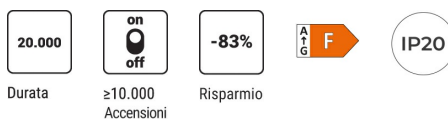

GLOBO • HRDG125-242730 HARMONY 80

24W (130W) • 2500 Lm • 3000K • E27

Caratteristiche generali

General characteristics / Caractéristiques générales / Obecné vlastnosti / Allgemeine Merkmale / Características generales / Geniká charakteristiká