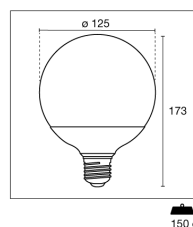

GLOBO • HRDG125-242730 HARMONY 80

24W (130W) • 2500 Lm • 3000K • E27

Caratteristiche generali

General characteristics / Caractéristiques générales / Obecné vlastnosti / Allgemeine Merkmale / Características generales / Geniká charakteristiká

Diametro 125 mm
Diameter / Diamètre / Průměr / Durchmesser / Diámetro / Diámetros

Spessore 173 mm
Thickness / Épaisseur / Tloušťka / Dicke / Espesor / Páchos

Peso netto 150 gr
Net weight / Poids net / Čistá hmotnost / Nettogewicht / Peso neto / Katharó város