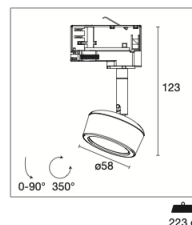

Caratteristiche generali

General characteristics / Caractéristiques générales / Obecné vlastnosti / Allgemeine Merkmale / Características generales / Geniká charaktiristiká

Codice Articolo RGMTBI-075830
Item number / Code de l'article / Kód položky / Artikelcode / Código del artículo / Kodikós stoicheíou

Codice EAN 9090171017557
EAN code / Code EAN / Kód EAN / EAN-Code / Código EAN / Kodikós EAN

Tecnologia LED
Technology / Technologie / Technologie / Technologie / Tecnología / Tecnología

Tipologia APPARECCHIO
Type / Type / Typ / Typ / Tipo / Týpos

Famiglia TRACK LIGHT
Family / Famille / Rodina / Familie / Família / Οικογένεια

Linea REGIA MINI
Line / Ligne / Řádek / Linie / Línea / Grammí

Dimensioni

Dimensions and weight / Dimensions et poids / Rozměry a hmotnost / Abmessungen und Gewicht / Dimensiones y peso / Διαστάσεις και βάρος

Diametro 58 mm
Diameter / Diamètre / Průměr / Durchmesser / Diámetro / Diámetros

Peso netto 282 gr
Net weight / Poids net / Čistá hmotnost / Nettogewicht / Peso neto / Katharó βάρος

Imballo

Packing / Emballage / Obal / Verpackung / Embalaje / Syskevasía

Inner Carton 1 pz
Inner Carton / Carton Intérieur / Vnitřní karton / Innerer Karton / Caja de cartón interior / Εσωτερικό κουτί

Master carton 6 pz
Master Carton / Maître Carton / Vnější karton / Vorlagenkarton / Master Carton / Κύριο κουτί

Confezione Box
Package / Emballage / Balík / Paket / Paquete / Πακέτο

Caratteristiche tecniche

Technical features / Caractéristiques techniques / Technické vlastnosti / Technische Merkmale / Características técnicas / Technická charaktiristiká

Potenza effettiva 7W
Effective power / Puissance effective / Efektivní výkon / Wirkleistung / Poder efectivo / Αποτελεσματική ισχύς

Flusso Luminoso Output 437 Lm
Output luminous flux / Flux lumineux de sortie / Výstupní světelný tok / Ausgangslichtstrom / Flujo luminoso de salida / Κιμεnetí fényáram

Colore luce 3000K
Light color / Couleur claire / Barva světlá / Helle Farbe / Color claro / Χρόμα fotos

Apertura fascio 22°
Beam opening / Ouverture du faisceau / Úhel vyzařování / Balkenöffnung / Apertura de la viga / Ανοίγμα δοκών

Resa cromatica (CRI) 92
Color rendition (CRI) / Rendu des couleurs (Cri) / Ztvárnění barev (CRI) / Farbwiedergabe (CRI) / Rendimiento de color (CRI) / Παράδοσι χρωμάτων (CRI)

Dimmerabile N
Dimmable / Dimmable / Strmívatelné / Dimmable / Regulable / Με ροοστάτι

Voltaggio 220-240 V/AC
Voltage / Tension / Napětí / Spannung / Voltaje / Τάση

Altre caratteristiche

Other characteristics / Autres fonctionnalités / Další funkce / Andere Funktionen / Otras características / Άλλα charaktiristiká

Fattore di potenza > 0,90
Power factor / Facteur de puissance / Účinnost / Leistungsfaktor / Factor de potencia / Συτελεστής ισχύος

Frequenza 50/60 Hz
Frequency / Fréquence / Kmitočet / Frequenz / Frecuencia / Synchronóti

Corrente assorbita 27 mA
Current consumption / Consommation actuelle / Spotřeba proudu / Stromverbrauch / Consumo actual / Τρέχουσα katanálosi