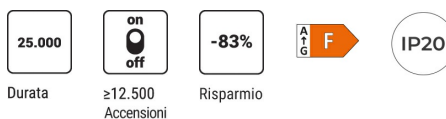

GLOBO • HR80G95-152760 HARMONY 80

15W (90W) • 1500 Lm • 6500K • E27

Caratteristiche generali

General characteristics / Caractéristiques générales / Obecné vlastnosti / Allgemeine Merkmale / Características generales / Geniká charaktiristiká