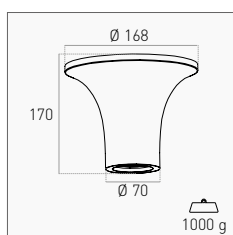

SUPPORTO - GESSO  
**KON170**

1 Slot GU10 - 35 W MAX	White <input type="checkbox"/>	<b>KON170</b>	45,50 €
------------------------	--------------------------------	---------------	---------

GU10     IP20     PAINTABLE     PLASTER