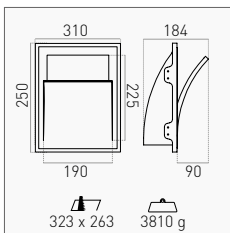

BOLLE250

MIRO200

DALI310

SUPPORTI - GESSO

JESSY BOLLE - MIRO200 - DALI310

1 Slot GU10 - 35 W MAX	White <input type="checkbox"/>	JESSY-BOLLE250	79,00 €

1 Slot E14 - 40 W MAX	White <input type="checkbox"/>	MIRO200	67,00 €

1 Slot E14 - 40 W MAX	White <input type="checkbox"/>	DALI310	115,00 €

Supporti in gesso da incasso a parete. Possono essere verniciati per ottenere un effetto a scomparsa.

Plaster supports for wall suitable to be painted for achieving an hidden effect.