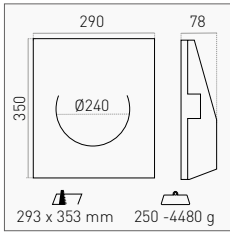

BOLLE250

MIRO200

DALI310

SUPPORTI - GESSO

JESSY BOLLE - MIRO200 - DALI310

1 Slot GU10 - 35 W MAX	White <input type="checkbox"/>	JESSY-BOLLE250	79,00 €

1 Slot E14 - 40 W MAX	White <input type="checkbox"/>	MIRO200	67,00 €