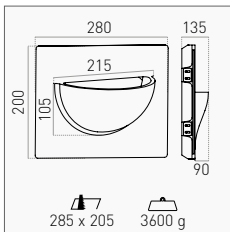

BOLLE250

MIRO200

DALI310

SUPPORTI - GESSO

JESSY BOLLE - MIRO200 - DALI310

1 Slot GU10 - 35 W MAX	White <input type="checkbox"/>	JESSY-BOLLE250	79,00 €

1 Slot E14 - 40 W MAX	White <input type="checkbox"/>	MIRO200	67,00 €