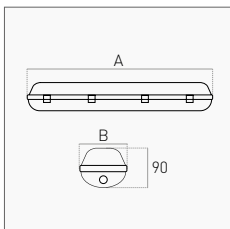

NEW

PLAFONIERA STAGNA

SUPREMA ROUND-V

IP65 - VUOTA/EMPTY

INDUSTRIAL

TUBE SLOT	A	B			
1	665 mm	69 mm	510 g	SPPRV-106000 NEW	14,00 €
	1260 mm	69 mm	870 g	SPPRV-181200 NEW	19,00 €
	1560 mm	69 mm	1500 g	SPPRV-241500 NEW	26,50 €
2	665 mm	110 mm	610 g	SPPRV-206000 NEW	16,50 €
	1260 mm	110 mm	1180 g	SPPRV-361200	25,00 €
	1560 mm	110 mm	1650 g	SPPRV-481500	34,00 €

IP65 watertight ceiling light for T8 Led tubes with single-ended power supply, internal line derivation wiring optional.

WIRING DIAGRAMS

Cablaggio doppio tubo interno
Internal double tube wiring

INCLUDED