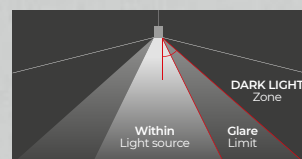

Prismatic

TECHNICAL NOTES

UN APPARECCHIO PUÒ ESSERE CLASSIFICATO COME DARK LIGHT SOLO QUANDO SODDISFA I REQUISITI PER IL LIMITE DI BUIO, OVVERO DEVONO ESSERCI MENO DI 200 CD/LM2 SOPRA L'ANGOLO DI VISIONE DI 60°.
AN APPLIANCE CAN ONLY BE CLASSIFIED AS DARK LIGHT WHEN IT MEETS THE REQUIREMENTS FOR THE DARK LIMIT, THERE MUST BE LESS THAN 200 CD / LM2 ABOVE THE 60 ° VIEWING ANGLE.