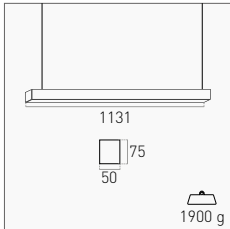

NEW

LINEARI - PLAFONIERE

LINKY

UGR<16 - TRICOLOR

PRISMATIZZATO

SOURCE		OUTPUT							
32 W	4.200 lm	2.980 lm	Aluminum		3000K - 4000K - 5700K	LNK-321200 NEW	120,00 €		
	200-240 V	IP20		90°		CCT	90	3	
						ALUMINUM	PRISMATIC PC DIFFUSER	TRICOLOR	CRI

INCLUDED

INSTALLAZIONE A SOFFITTO O A SOSPENSIONE TRAMITE KIT INCLUSO
CEILING OR SUSPENDED INSTALLATION USING INCLUDED KIT