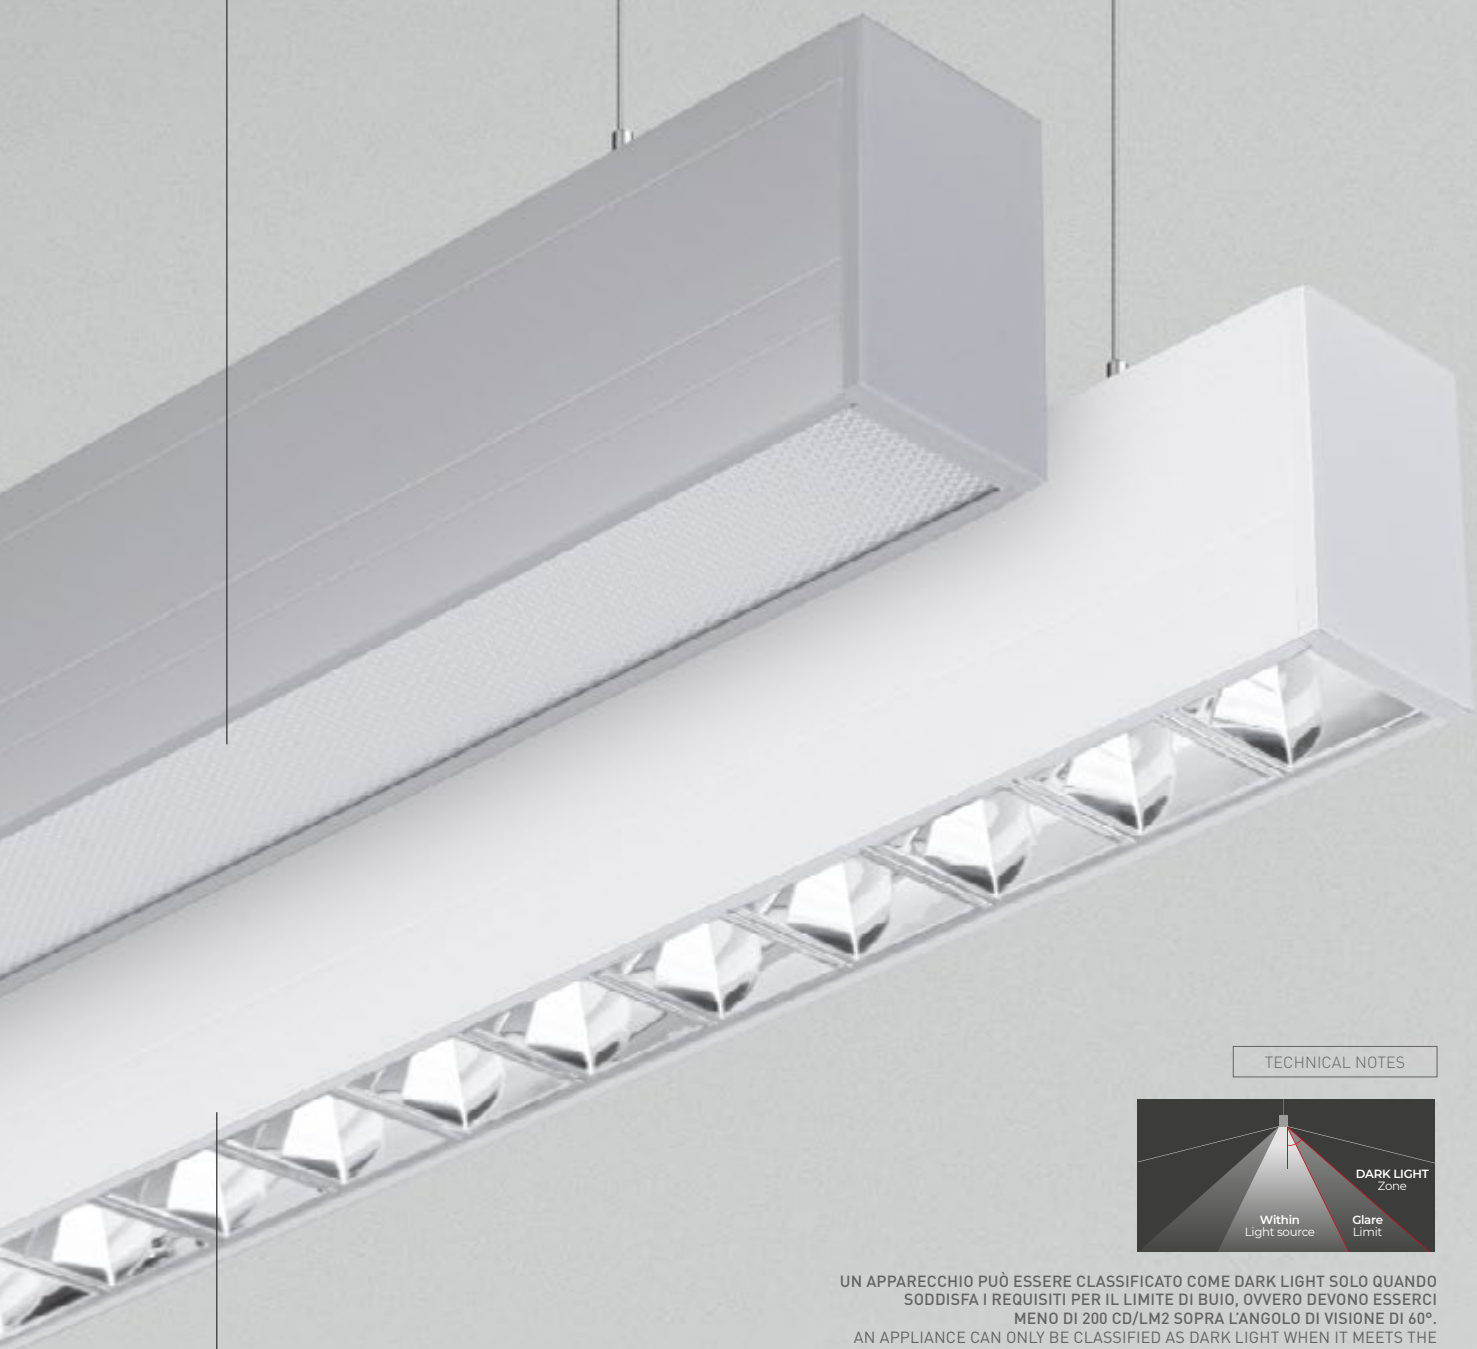

Prismatic

TECHNICAL NOTES

UN APPARECCHIO PUÒ ESSERE CLASSIFICATO COME DARK LIGHT SOLO QUANDO SODDISFA I REQUISITI PER IL LIMITE DI BUIO, OVVERO DEVONO ESSERCI MENO DI 200 CD/LM2 SOPRA L'ANGOLO DI VISIONE DI 60°.
AN APPLIANCE CAN ONLY BE CLASSIFIED AS DARK LIGHT WHEN IT MEETS THE REQUIREMENTS FOR THE DARK LIMIT, THERE MUST BE LESS THAN 200 CD / LM2 ABOVE THE 60 ° VIEWING ANGLE.

NEW

LINEARI - PLAFONIERE

LINKY

Dark Light

NEW

LINEARI - PLAFONIERE

LINKY

UGR<16 - TRICOLOR

PRISMATIZZATO

SOURCE		OUTPUT							
32 W	4.200 lm	2.980 lm	Aluminum		3000K - 4000K - 5700K	LNK-321200 NEW	120,00 €		
	200-240 V	IP20		90°		CCT	90	3	
						ALUMINUM	PRISMATIC PC DIFFUSER	TRICOLOR	CRI

INCLUDED

INSTALLATION

Plafoniere da interno collegabili tramite raccordi di giunzione opzionali. Struttura in alluminio con parabole in PC.

Indoor ceiling lights linkable with optional junction connection. Aluminum structure with PC parables.