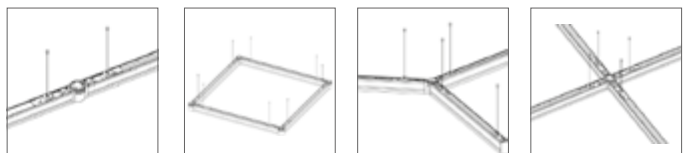

INCLUDED

INSTALLAZIONE A SOFFITTO O A SOSPENSIONE TRAMITE KIT INCLUSO
CEILING OR SUSPENDED INSTALLATION USING INCLUDED KIT

OPTIONAL

RACCORDO PER COLLEGAMENTO IN SERIE
JOINT FOR SERIES CONNECTION

Lineare Linear	Grey	LNKCNL	6,50 €
Snodato 2 vie 2-way articulated	Grey	LNKCN2	9,00 €
	White <input type="checkbox"/>	LNKCN2BI	
Snodato 4 vie 4-way articulated	Grey	LNKCN4	12,00 €
	White <input type="checkbox"/>	LNKCN4BI	

INSTALLATION

Plafoniere da interno collegabili tramite raccordi di giunzione opzionali. Struttura in alluminio con parabole in PC.

Indoor ceiling lights linkable with optional junction connection. Aluminum structure with PC parables.