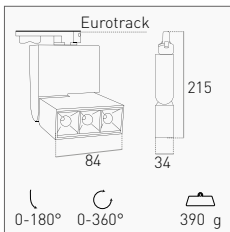

TRACK LIGHT
REGIA SHOP LINEARE

UGR < 19 - CRI 95