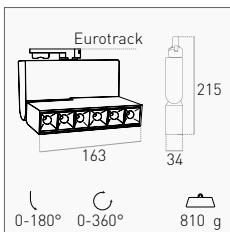

TRACK LIGHT
REGIA SHOP LINEARE

UGR < 19 - CRI 95

OUTPUT	IN	OUT				
9 W	500 lm	Black ■	White □	3000 K	RGLBI-098330	65,00 €
				4000 K	RGLBI-098340	
			Black ■	3000 K	RGLNE-098330	
				4000 K	RGLNE-098340	

OUTPUT	IN	OUT				
18 W	1.200 lm	Black ■	White □	3000 K	RGLBI-1816330	98,50 €
				4000 K	RGLBI-1816340	
			Black ■	3000 K	RGLNE-1816330	
				4000 K	RGLNE-1816340	

TECHNICAL NOTES

RUOTABILE SU ASSE 360° - INCLINABILE 180°
 ROTATABLE ON AXIS 360° - TILTABLE 180°

Apparecchio LED per binario Eurotrack ad alte prestazioni. Il corpo snodabile permette di direzionare la luce in maniera ottimale.

Eurotrack High performance LED luminaire. Jointed body for a focused and directional light.