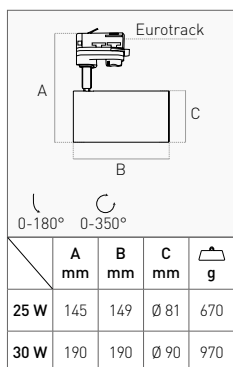

TRACK LIGHT
REGIA SHOP 95

CRI 95 - DIMMABLE

| | | SOURCE | | OUTPUT | | | | | |
|------|----------|----------|----------|---------|--------|----------------------|----------|--|--|
| 25 W | 2.540 lm | 2.376 lm | No Dimm. | White □ | 3000 K | RGTBI-258030 | 93,50 € | | |
| | | | | | 4000 K | RGTBI-258040 | | | |
| | | | | Black ■ | 3000 K | RGTNE-258030 | | | |
| | | | | | 4000 K | RGTNE-258040 | | | |
| 30 W | 2.725 lm | 2.550 lm | Dimm. | White □ | 3000 K | RGTBID-309030 | 127,00 € | | |
| | | | | | 4000 K | RGTBID-309040 | | | |
| | | | | Black ■ | 3000 K | RGTNED-309030 | | | |
| | | | | | 4000 K | RGTNED-309040 | | | |

TECHNICAL NOTES

***30 W - DIMMERABILE CON SISTEMI A TAGLIO DI FASE**
30 W - DIMMABLE WITH TRAILING-EDGE SYSTEMS

RUOTABILE SU ASSE 350° - INCLINABILE 180°
ROTATABLE ON AXIS 350° - TILTABLE 180°

Apparecchio LED per binario Eurotrack, con indice di resa cromatica CRI 95 per garantire la massima brillantezza dei colori.