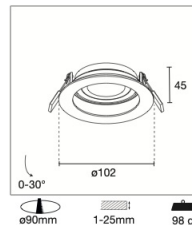

SUPPORTI A INCASSO • ROUND • KLRXL-NE KLAK

Caratteristiche generali

General characteristics / Caractéristiques générales / Obecné vlastnosti / Allgemeine Merkmale / Características generales / Γενικά χαρακτηριστικά

Codice Articolo KLRXL-NE

Item number / Code de l'article / Kód položky / Artikelcode / Código del artículo / Kodikós stoicheíou

Codice EAN 9090171015126

EAN code / Code EAN / Kód EAN / EAN-Code / Código EAN / Kodikós EAN

Tecnologia LED

Technology / Technologie / Technologie / Technologie / Tecnología / Τεχνολογία

Tipologia ACCESSORIO

Type / Type / Typ / Typ / Tipo / Τύπος

Famiglia SUPPORTI A INCASSO

Family / Famille / Rodina / Familie / Família / Οικογένεια

Linea KLAK

Line / Ligne / Řádek / Linie / Línea / Γραμμή

Dimensioni

Dimensions and weight / Dimensions et poids / Rozměry a hmotnost / Abmessungen und Gewicht / Dimensiones y peso / Διαστάσεις και βάρος

Altezza 40 mm

Height / Hauteur / Výška / Höhe / Altura / Ύψος

Diametro 102 mm

Diameter / Diamètre / Průměr / Durchmesser / Diámetro / Diámetros

Diametro foro 90 mm

Hole Diameter / Diamètre du trou / Průměr otvoru / Lochdurchmesser / Diámetro del agujero / Diámetros opón

Peso netto 132 gr

Net weight / Poids net / Čistá hmotnost / Nettogewicht / Peso neto / Katharó váρος

Imballo

Packing / Emballage / Obal / Verpackung / Embalaje / Syskevasía

Inner Carton 10 pz

Master carton 50 pz

Master Carton / Maître Carton / Vnější karton / Vorlagenkarton / Master Carton / Κύριο κουτί

Peso lordo 158 gr

Confezione Color Box

Package / Emballage / Balík / Paket / Paquete / Pakéto

Altre caratteristiche

Other characteristics / Autres fonctionnalités / Další funkce / Andere Funktionen / Otras características / Άλλα χαρακτηριστικά

Grado protezione IP20

Degree of protection / Degré de protection / Stupeň ochrany / Schutzgrad / Grado de protección / Βαθμός προστασίας