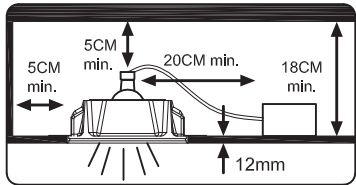

Portalampada **AR111 G53**
12VDC/VAC 50/60 Hz
50W Max

1

2

3

4

5

6

7