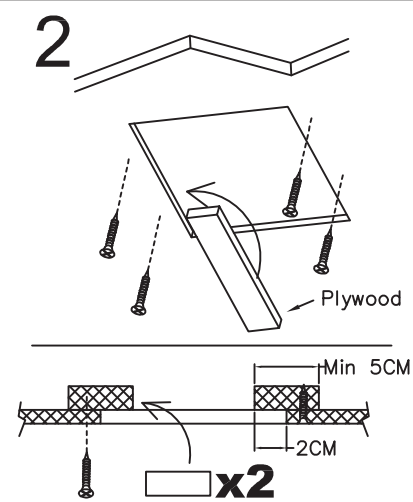

Portalampada **AR111 G53**
12VDC/VAC 50/60 Hz
50W Max

1

2

3

4

5

6

7