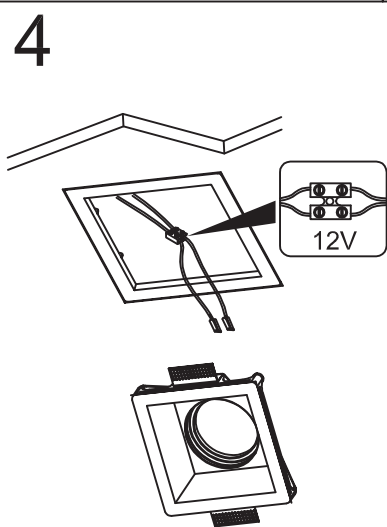

Portalampada **AR111 G53**
12VDC/VAC 50/60 Hz
50W Max

1

2

3

4

5

6

7