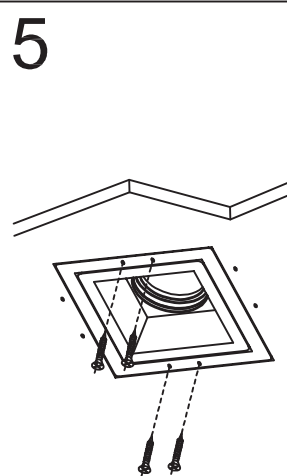

Portalampada **AR111 G53**
12VDC/VAC 50/60 Hz
50W Max

1

2

3

4

5

6

7