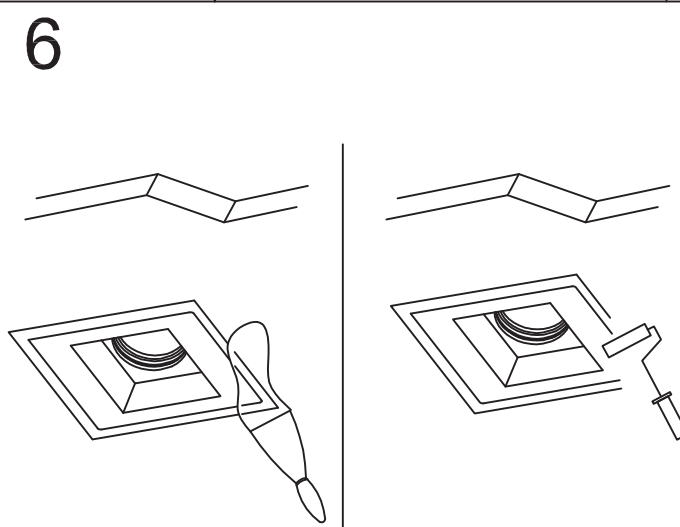

Portalampada **AR111 G53**
12VDC/VAC 50/60 Hz
50W Max

1

2

3

4

5

6

7