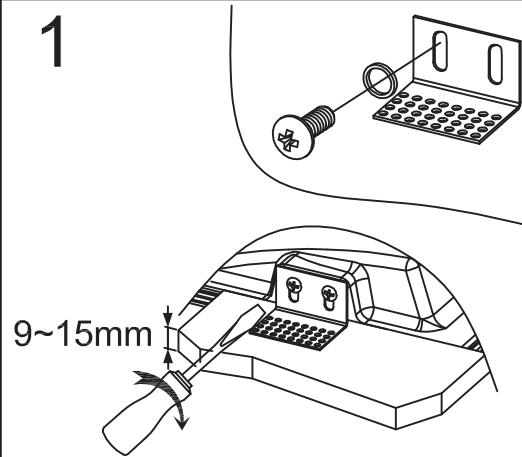

Portalampada **AR111 G53**
12VDC/VAC 50/60 Hz
50W Max

1

2

3

4

5

6

7