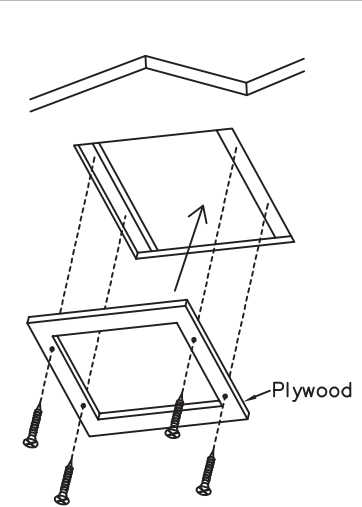

Portalampada **AR111 G53**
12VDC/VAC 50/60 Hz
50W Max

1

2

3

4

5

6

7