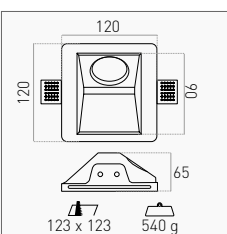

1 Slot GU10 - 35 W MAX White ☐ **JESSY-SQ45GR** 1/24 ☐ 13,00 €

☐ ☐ ☐ ☐ ☐ ☐ ☐
GU10 IP20 45° PAINTABLE PLASTER

INCLUDED

PORTALAMPADA GU10
GU10 LAMP HOLDER