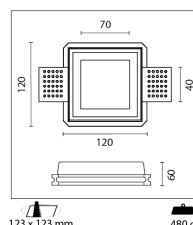

INCASSO • JESSY-SQ120GLASS JESSY

GU10

Caratteristiche generali

General characteristics / Caractéristiques générales / Obecné vlastnosti / Allgemeine Merkmale / Características generales / Γενικά χαρακτηριστικά

Codice Articolo JESSY-SQ120GLASS
Item number / Code de l'article / Kód položky / Artikelcode / Código del artículo / Kodikós stoicheiού

Codice EAN 9090171007442
EAN code / Code EAN / Kód EAN / EAN-Code / Código EAN / Kodikós EAN

Tecnologia LED
Technology / Technologie / Technologie / Tecnología / Tecnologia

Tipologia APPARECCHIO
Type / Type / Typ / Typ / Tipo / Τύπος

Famiglia INCASSO
Family / Famille / Rodina / Familie / Família / Οικογένεια

Linea JESSY
Line / Ligne / Řádek / Linie / Línea / Grammí

Dimensioni

Dimensions and weight / Dimensions et poids / Rozměry a hmotnost / Abmessungen und Gewicht / Dimensiones y peso / Διαστάσεις και βάρος

Larghezza 120 mm
Width / Largeur / Šíře / Breite / Ancho / Πλάτος

Spessore 60 mm
Thickness / Épaisseur / Tloušťka / Dicke / Espesor / Πάχος

Diametro foro 123 x 123 mm
Hole Diameter / Diamètre du trou / Průměr otvoru / Lochdurchmesser / Diámetro del agujero / Διαμέτρος οπών

Peso netto 490 gr
Net weight / Poids net / Čistá hmotnost / Nettogewicht / Peso neto / Καθαρό βάρος

Imballo

Packing / Emballage / Obal / Verpackung / Embalaje / Syskevasía

Inner Carton 1 pz
Inner Carton / Carton Intérieur / Vnitřní karton / Innerer Karton / Caja de cartón interior / Εσωτερικό κουτί

Master carton 24 pz
Master Carton / Maître Carton / Vnější karton / Vorlagenkarton / Master Carton / Κύριο κουτί

Peso lordo 586 gr
Gross weight / Poids Brut / Hrubá hmotnost / Bruttogewicht / Peso bruto / Μεϊκτό βάρος

Confezione Color Box
Package / Emballage / Balík / Paket / Paquete / Pakéto

Caratteristiche tecniche

Technical features / Caractéristiques techniques / Technické vlastnosti / Technische Merkmale / Características técnicas / Τεχνικά χαρακτηριστικά

Attacco lampada GU10
Lamp connection / Connexion de la lampe / Připojení lampy / Lampenanschluss / Conexión de la lámpara / Σύνδεση λαμπτήρα

Dimmerabile N
Dimmable / Dimmable / Strívatelné / Dimmbar / Regulable / Με ροστάτι

Altre caratteristiche

Other characteristics / Autres fonctionnalités / Další funkce / Andere Funktionen / Otras características / Άλλα χαρακτηριστικά

Grado protezione IP20
Degree of protection / Degré de protection / Stupeň ochrany / Schutzgrad / Grado de protección / Βαθμός προστασίας