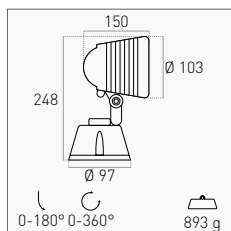

SPOTLIGHT DOBI

OUTPUT

15 W	1.200 lm	Grey ■	3000 K	DOBIG-154530	65,00 €
			4000 K	DOBIG-154540	
		Black ■	3000 K	DOBIN-154530	
			4000 K	DOBIN-154540	

220-240 V

IP65

45°

HIGH DISSIPATION

DIE-CAST ALUMINUM

RAL 9006

RAL 9004

TECHNICAL NOTES

BASE RUOTABILE 360° - FARETTO INCLINABILE 180°
360° ROTATABLE BASE - 180° ADJUSTABLE SPOTLIGHT

OPTIONAL

PICCHETTO PER INSTALLAZIONE NEL TERRENO
SPIKE FOR GROUND INSTALLATION

Grey ■	DOBIG-SPK	11,00 €
Black ■	DOBIN-SPK	

Faretto LED IP65. Grazie al fascio di luce a 45° e alla mobilità sia sull'asse verticale che orizzontale, è possibile illuminare gli oggetti in maniera efficace e scenica. Corpo in alluminio pressofuso, con ampie alettature per un'elevata dissipazione.

IP65 LED spotlight with adjustable angle beam both on the vertical and horizontal axis for an effective and scenic lighting. Die-cast aluminum body with large fins for high heating dissipation.