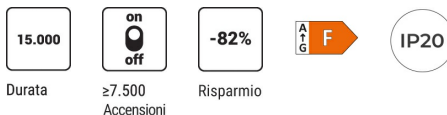

FARETTO SPOT • LX110-091040

LEXAR 110

9W (50W) • 750 Lm • 4000K • GU10

Caratteristiche generali

General characteristics / Caractéristiques générales / Obecné vlastnosti / Allgemeine Merkmale / Características generales / Γενικά χαρακτηριστικά