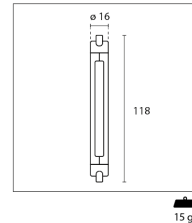

LINEARE • TRCOB-0811830 TRE-D COB

8W (70W) • 1000 Lm • 3000K • R7S

Durata

≥10.000
Accensioni

Risparmio

Caratteristiche generali

General characteristics / Caractéristiques générales / Obecné vlastnosti / Allgemeine Merkmale / Características generales / Geniká charakteristiká

Codice Articolo TRCOB-0811830
Item number / Code de l'article / Kód položky / Artikelcode / Código del artículo / Kodikós stoicheíou

Codice EAN 9090171021691
EAN code / Code EAN / Kód EAN / EAN-Code / Código EAN / Kodikós EAN

Tecnologia LED
Technology / Technologie / Technologie / Technologie / Tecnología / Tecnología

Tipologia SORGENTE
Type / Type / Typ / Typ / Tipo / Týpos

Famiglia LINEARE
Family / Famille / Rodina / Familie / Família / Oikogéneia

Linea TRE-D COB
Line / Ligne / Řádek / Linie / Línea / Grammí

Dimensioni

Dimensions and weight / Dimensions et poids / Rozměry a hmotnost / Abmessungen und Gewicht / Dimensiones y peso / Diastáseis kai város

Diametro 16 mm
Diameter / Diamètre / Průměr / Durchmesser / Diámetro / Diámetros

Spessore 118 mm
Thickness / Épaisseur / Tloušťka / Dicke / Espesor / Páchos

Peso netto 20 gr
Net weight / Poids net / Čistá hmotnost / Nettogewicht / Peso neto / Katharó város

Imballo

Packing / Emballage / Obal / Verpackung / Embalaje / Syskevasia

Inner Carton 6 pz
Inner Carton / Carton Intérieur / Vnitřní karton / Innerer Karton / Caja de cartón interior / Esoterikó koutí

Master carton 24 pz
Master Carton / Maître Carton / Vnější karton / Vorlagenkarton / Master Carton / Κύριο κουτί

Peso lordo 29 gr
Gross weight / Poids Brut / Hrubá hmotnost / Bruttogewicht / Peso bruto / Meiktó város

Confezione Color Box
Package / Emballage / Balík / Paket / Paquete / Pakéto

Caratteristiche tecniche

Technical features / Caractéristiques techniques / Technické vlastnosti / Technische Merkmale / Características técnicas / Techniká charakteristiká

Attacco lampada R7S
Lamp connection / Connexion de la lampe / Připojení lampy / Lampenanschluss / Conexión de la lámpara / Σύνδεσι λαμπτήρα

Potenza effettiva 8W
Effective power / Puissance effective / Efektivní výkon / Wirkleistung / Poder efectivo / Αποτελεσματική ισχύς

Potenza equivalente 70W
Equivalent power / Puissance équivalente / Ekvivalentní výkon / Äquivalente Leistung / Potencia equivalente / Ισοδύναμη ισχύς

Flusso Luminoso Output 1000 Lm
Output luminous flux / Flux lumineux de sortie / Výstupní světelný tok / Ausgangslichtstrom / Flujo luminoso de salida / Κίμενεσι φέυνάραμ

Colore luce 3000K
Light color / Couleur claire / Barva světle / Helle Farbe / Color claro / Χρόμα φωτοσ

Apertura fascio 330°
Beam opening / Ouverture du faisceau / Úhel vyzařování / Balkenöffnung / Apertura de la viga / Άνοιγμα δοκών

Resa cromatica (CRI) 80
Color rendition (CRI) / Rendu des couleurs (Cri) / Ztvárnění barev (CRI) / Farbwiedergabe (CRI) / Rendimiento de color (CRI) / Παράδοσι χρομάτων (CRI)

Dimmerabile N
Dimmable / Dimmable / Strmívatelné / Dimmbare / Regulable / Με ροοστάτι

Voltaggio 220-240 V/AC
Voltage / Tension / Napětí / Spannung / Voltaje / Τάση

Altre caratteristiche