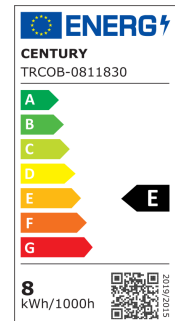

LINEARE • TRCOB-0811830 TRE-D COB

8W (70W) • 1000 Lm • 3000K • R7S

Durata

≥10.000
Accensioni

Risparmio

Caratteristiche generali

General characteristics / Caractéristiques générales / Obecné vlastnosti / Allgemeine Merkmale / Características generales / Geniká charakteristiká