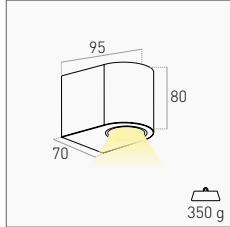

APPLIQUE
AXO

ROUND - SINGLE EMISSION

1 Slot GU10	White <input type="checkbox"/>	AXO-1GU10B	12/24	20,50 €
	Corten <input type="checkbox"/>	AXO-1GU10C		
	Grey <input type="checkbox"/>	AXO-1GU10G		
	Black <input type="checkbox"/>	AXO-1GU10N		