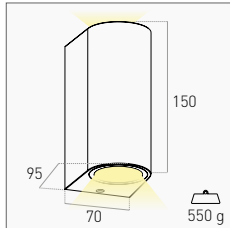

ROUND - DOUBLE EMISSION

2 Slot GU10	White ☐	AXO-2GU10B	12/24	28,50 €
	Corten ☐	AXO-2GU10C		
	Grey ☐	AXO-2GU10G		
	Black ☐	AXO-2GU10N