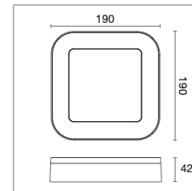

Caratteristiche generali

General characteristics / Caractéristiques générales / Obecné vlastnosti / Allgemeine Merkmale / Características generales / Geniká charaktiristiká

Codice Articolo OMS-061940
Item number / Code de l'article / Kód položky / Artikelcode / Código del artículo / Kodikós stoicheíou

Codice EAN 9090171018868
EAN code / Code EAN / Kód EAN / EAN-Code / Código EAN / Kodikós EAN

Tecnologia LED
Technology / Technologie / Technologie / Technologie / Tecnología / Tecnología

Tipologia APPARECCHIO
Type / Type / Typ / Typ / Tipo / Τύπος

Famiglia PLAFONIERE
Family / Famille / Rodina / Familie / Família / Οικογένεια

Linea OMNIA
Line / Ligne / Rádek / Linie / Línea / Grammí

Dimensioni

Dimensions and weight / Dimensions et poids / Rozměry a hmotnost / Abmessungen und Gewicht / Dimensiones y peso / Διαστάσεις και βάρος

Larghezza 190 mm
Width / Largeur / Σίφε / Breite / Ancho / Πλάτος

Spessore 41 mm
Thickness / Épaisseur / Tloušťka / Dicke / Espesor / Pάχος

Peso netto 438 gr
Net weight / Poids net / Čistá hmotnost / Nettogewicht / Peso neto / Katharó βάρος

Imballo

Packing / Emballage / Obal / Verpackung / Embalaje / Syskevasía

Inner Carton 1 pz
Inner Carton / Carton Intérieur / Vnitřní karton / Innerer Karton / Caja de cartón interior / Εσωτερικό κουτί

Master carton 24 pz
Master Carton / Maître Carton / Vnější karton / Vorlagenkarton / Master Carton / Κύριο κουτί

Peso lordo 497 gr
Gross weight / Poids Brut / Hrubá hmotnost / Bruttogewicht / Peso bruto / Meiktó βάρος

Confezione Color Box
Package / Emballage / Balík / Paket / Paquete / Pakéto

Caratteristiche tecniche

Technical features / Caractéristiques techniques / Technické vlastnosti / Technische Merkmale / Características técnicas / Technická charaktiristiká

Potenza effettiva 6W
Effective power / Puissance effective / Efektivní výkon / Wirkleistung / Poder efectivo / Αποτελεσματική ισχύς

Flusso Luminoso Output 600 Lm
Output luminous flux / Flux lumineux de sortie / Výstupní světelný tok / Ausgangslichtstrom / Flujo luminoso de salida / Κιμεnetí fényáram

Colore luce 4000K
Light color / Couleur claire / Barva světlá / Helle Farbe / Color claro / Χρόμα fotos

Apertura fascio 120°
Beam opening / Ouverture du faisceau / Úhel vyzařování / Balkenöffnung / Apertura de la viga / Ανοίγμα δοκών

Resa cromatica (CRI) 80
Color rendition (CRI) / Rendu des couleurs (Cri) / Ztvárnění barev (CRI) / Farbwiedergabe (CRI) / Rendimiento de color (CRI) / Παράδοσι χρωμάτων (CRI)

Dimmerabile N
Dimmable / Dimmable / Strmívateľné / Dimmbare / Regulable / Με ροοστάτι

Voltaggio 220-240 V/AC
Voltage / Tension / Napětí / Spannung / Voltaje / Τάση

Altre caratteristiche

Other characteristics / Autres fonctionnalités / Další funkce / Andere Funktionen / Otras características / Άλλα χαρακτηριστικά

Fattore di potenza > 0,50
Power factor / Facteur de puissance / Účinnost / Leistungsfaktor / Factor de potencia / Συτελεστής ισχύος