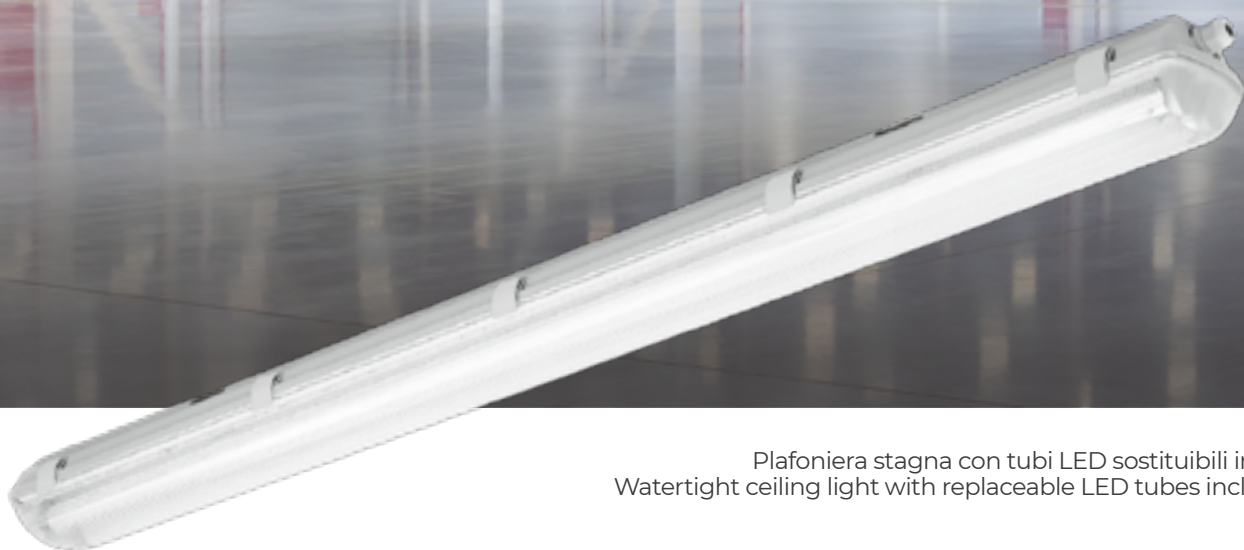

# SUPREMA-R

Plafoniera stagna con tubi LED sostituibili inclusi.  
Watertight ceiling light with replaceable LED tubes included.

	A mm	B mm	g
9 W	665	66	630
18 W	1263	66	1200
36 W	1263	106	1860
48 W	1564	106	2400

Predisposizione per connessione in serie  
Suitable for series connection

Cablaggio con possibilità di derivazione linea interna, ottima come sostituzione delle plafoniere stagne tradizionali.

Internal line derivation wiring optional.  
Suitable for relamping of the traditional watertight ceiling lights.