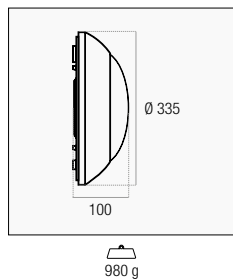

PRATIKA

Sensor - Emergenza

STANDARD

SOURCE		OUTPUT						
18 W	1.600 lm	1.200 lm	120° ∠	Standard	4000K	PRK-183240	1/6	€ 60,00

SENSOR

SOURCE		OUTPUT						
18 W	1.450 lm	1.200 lm	120° ∠	PIR Sensor	4000K	PRKS-183240	1/6	€ 89,00