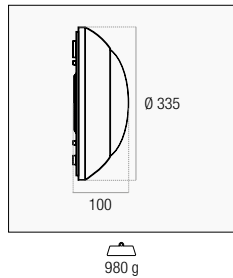

PRATIKA

Sensor - Emergenza

STANDARD

SOURCE		OUTPUT						
18 W	1.600 lm	1.200 lm	120° ∠	Standard	4000K	PRK-183240	1/6	€ 60,00

SENSOR

SOURCE		OUTPUT						
18 W	1.450 lm	1.200 lm	120° ∠	PIR Sensor	4000K	PRKS-183240	1/6	€ 89,00