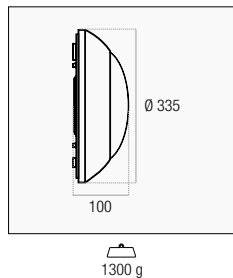

EMERGENCY

SOURCE		OUTPUT						
18 W	1.450 lm	1.200 lm	120° ∠	3h Emergenza / Emergency	4000K	PRKE-183240	1/6	€ 118,00

Applicazione a soffitto e parete, come plafoniera o applique, con flusso luminoso uniforme. Accensione automatica in caso di blackout. Modalità Emergenza 2,5 W - 150 lm. Elevata resistenza agli urti.

Ceiling and wall application, as ceiling or wall lamp, with uniform luminous flux. Automatic power on in case of blackout. Emergency mode 2.5 W - 150 lm. High impact resistance.

Ricambio driver opzionale
Optional driver replacement

RDPRK	€ 16,00

Ricambio driver emergenza opzionale
Optional emergency driver replacement

RDPRKE NEW	€ 13,00