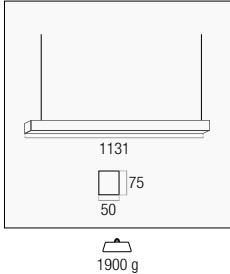

PRISMATIZZATO

SOURCE OUTPUT

32 W	4.190 lm	2.980 lm	Prismatic diffuser	Aluminum	TRICOLOR 3000K - 4000K - 6000K	LNK-321200 NEW	1/10	€ 120,00

TRICOLOR

Modula la luce a tuo piacimento.
Un solo prodotto con 3 colori luce selezionabili.

Modulate the light as you like.
A single product with 3 selectable light colours.