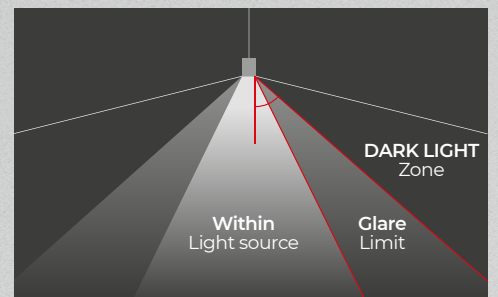

Prismatizzato
Prismatic

LNK

LNK16BI

Un apparecchio può essere classificato come Dark Light solo quando soddisfa i requisiti per il limite di buio, ovvero devono esserci meno di 200 cd/lm² sopra l'angolo di visione di 60°.

A luminaire can only be classified as Dark Light when it meets the requirements for the dark limit, ie there must be less than 200 cd / lm² above the 60 ° viewing angle.

Dark Light

PRISMATIZZATO

SOURCE OUTPUT