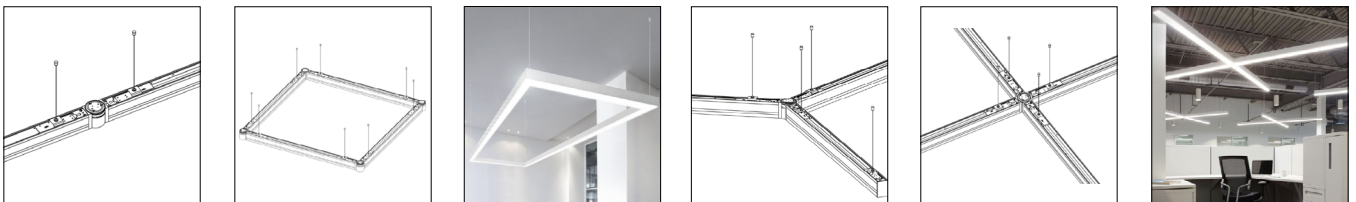

Esempi di installazione / Installation examples

RACCORDO OPZIONALE / OPTIONAL CONNECTION

	Lineare / Linear	Grey	LNKCNL	1/200	€ 6,70
	Snodato 2 vie / 2-way articulated	Grey	LNKCN2	1/120	€ 9,00
Snodato 4 vie / 4-way articulated		White	LNKCN2BI	1/100	€ 9,00
		Grey	LNKCN4	1/70	€ 12,00
White		LNKCN4BI	1/100	€ 12,00	

Plafoniere da interno linkabili con raccordi di giunzione opzionali. Struttura in alluminio con parabole in PC.

Indoor ceiling lights linkable with optional junction connection. Aluminum structure with PC parables.

Installazione a soffitto o a sospensione tramite kit sospensione (1,5 m) / superficie incluso

Ceiling or suspended installation using suspension kit (1.5 m) / surface included