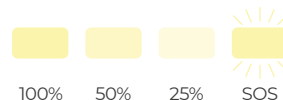

4 modalità di funzionamento
4 operating modes