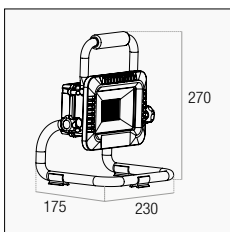

NEW

WORK

JOLLY

1170 g

30 W	2550 lm	120° ∠	Li-Ion 3,7 V/DC 8.800 mAh*	4000K	JL-308540 NEW	1/8	€ 96,00
50 W	4250 lm	120° ∠	Li-Ion 11,1 V/DC 4.400 mAh*	4000K	JL-508540 NEW	1/8	€ 151,00

Ricarica ~6 h / Autonomia fino a 12 h
Charging ~6 h / Autonomy up to 12 h