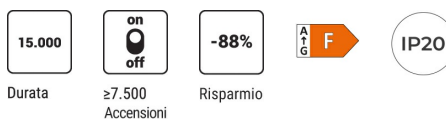

GOCCIA • ING3W-752740 INCANTO WHITE

7.50W (60W) • 806 Lm • 4000K • E27

Caratteristiche generali

General characteristics / Caractéristiques générales / Obecné vlastnosti / Allgemeine Merkmale / Características generales / Geniká charaktiristiká